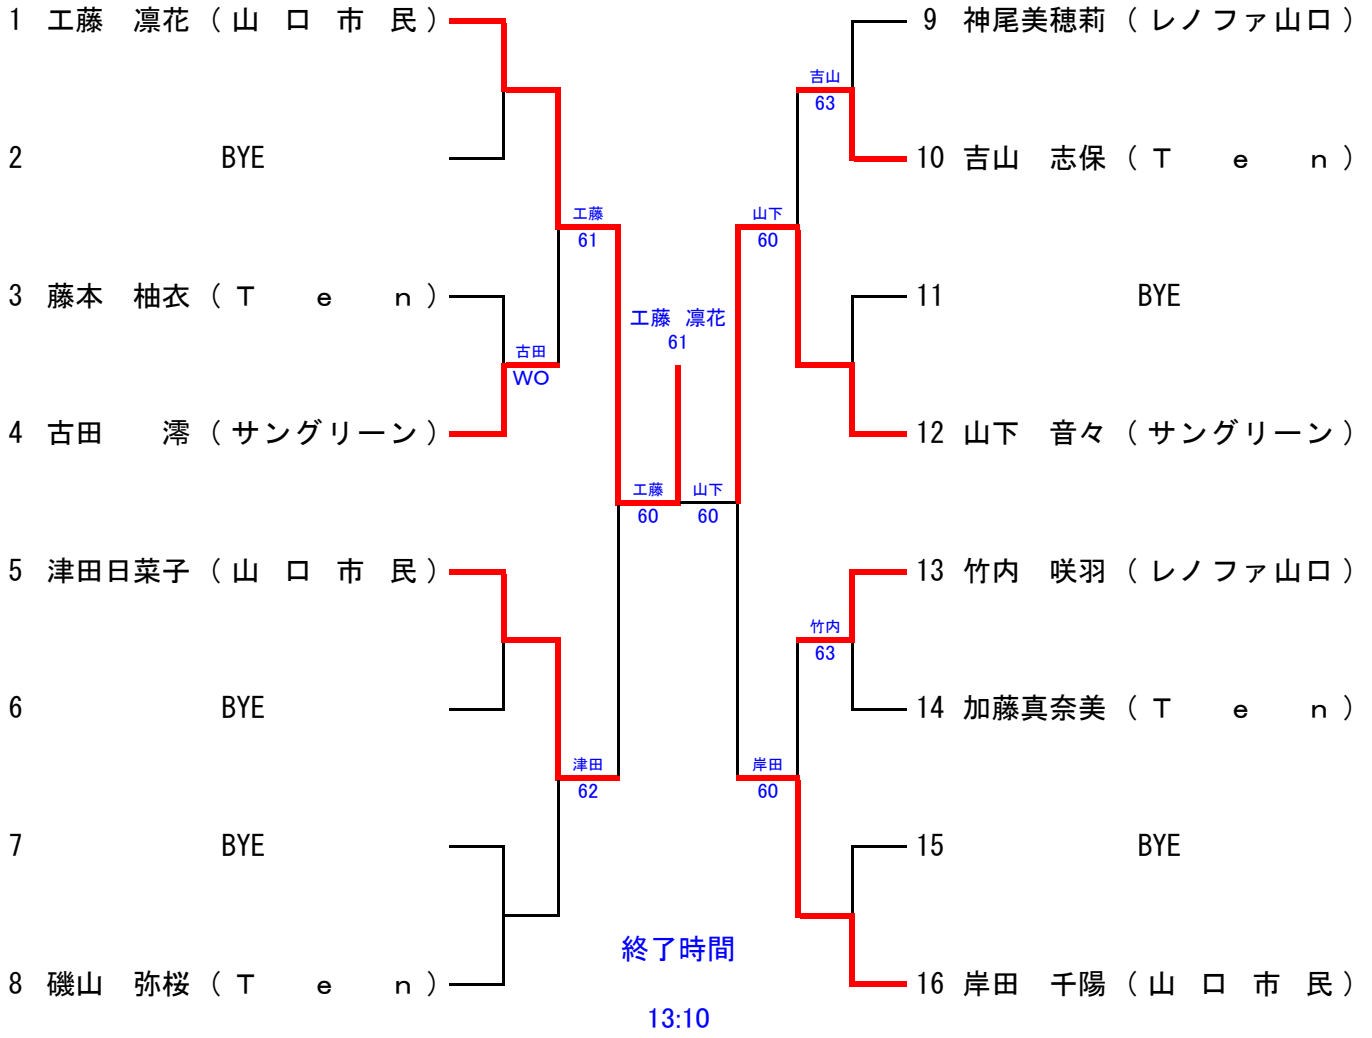

男子A級順位トーナメント(初戦敗者は全員参加してください)

男子 B 級

- シード順
- ① 藤井 一久 渡邊 勝博
 - ② 田崎 剛 富永 裕之
 - ③~④ 岡村 大 吉村 悠 吉山 文彦 吉山 明彦
 - ⑤~⑧ 有田 能成 岡田 卓也 勝田 富雄 神本 誠司
藤田 伸二 三谷 勇太 末澤 豊継 三輪 孔之

男子 C 級

- シード順
- ① 佐伯 陽平
古谷 直樹
 - ② 大矢 芳孝
竹本 秀樹
 - ③~④ 松田 伸博
吉野 魁人 上田 省司
宮本 博士
 - ⑤~⑧ 二井 景彪 石本 直人 徳光 久吉 兼行 勲
杉山 遼真 岡田 龍夫 野田 靖彦 濱永 教彰

試合の順序 1 - 3 (11:00)、2 - 3 (12:00)、1 - 2

終了時間 14:20

ジュニア男子

シード順 ① 野上颯太郎 ② 加藤 悠晟 ③~④ 原田 有 原口 結斗

ジュニア初級男子

シード順 ① 松田 蓮

ジュニア女子

シード順 ① 工藤 凜花 ② 岸田 千陽 ③~④ 津田日菜子 山下 音々

ジュニア初級女子

シード順 ① 渡辺 和葉

ジュニア男子順位トーナメント(初戦敗者は全員参加してください)

ジュニア女子順位トーナメント(初戦敗者は全員参加してください)

ジュニア初級男子順位トーナメント(初戦敗者は全員参加してください)

ジュニア初級女子順位トーナメント(初戦敗者は全員参加してください)