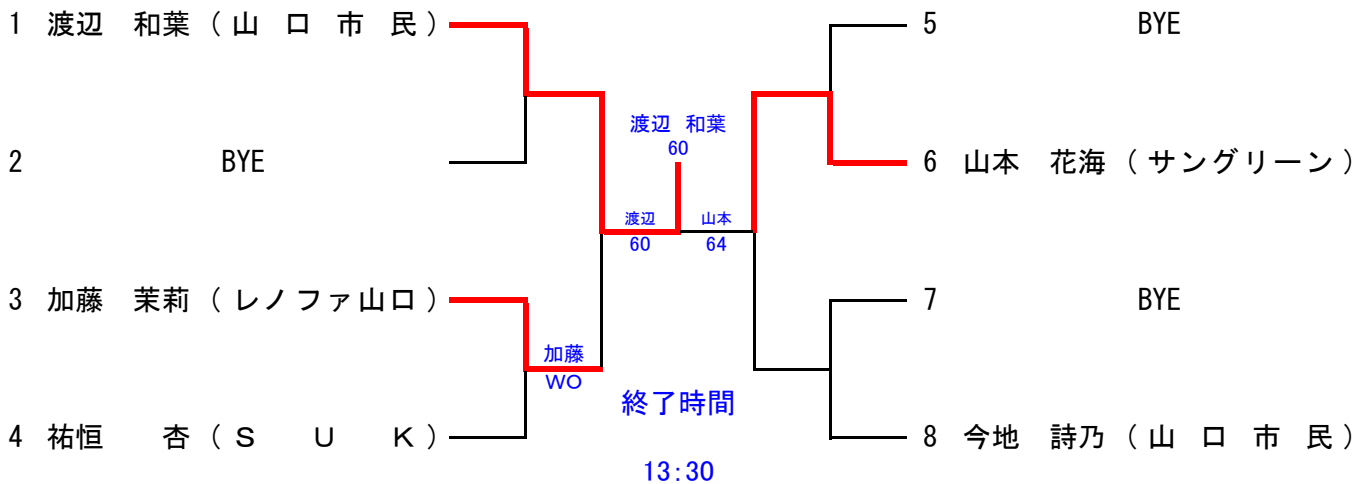

ジュニア女子

シード順 ① 工藤 凜花 ② 岸田 千陽 ③~④ 津田日菜子 山下 音々

ジュニア初級女子

シード順 ① 渡辺 和葉