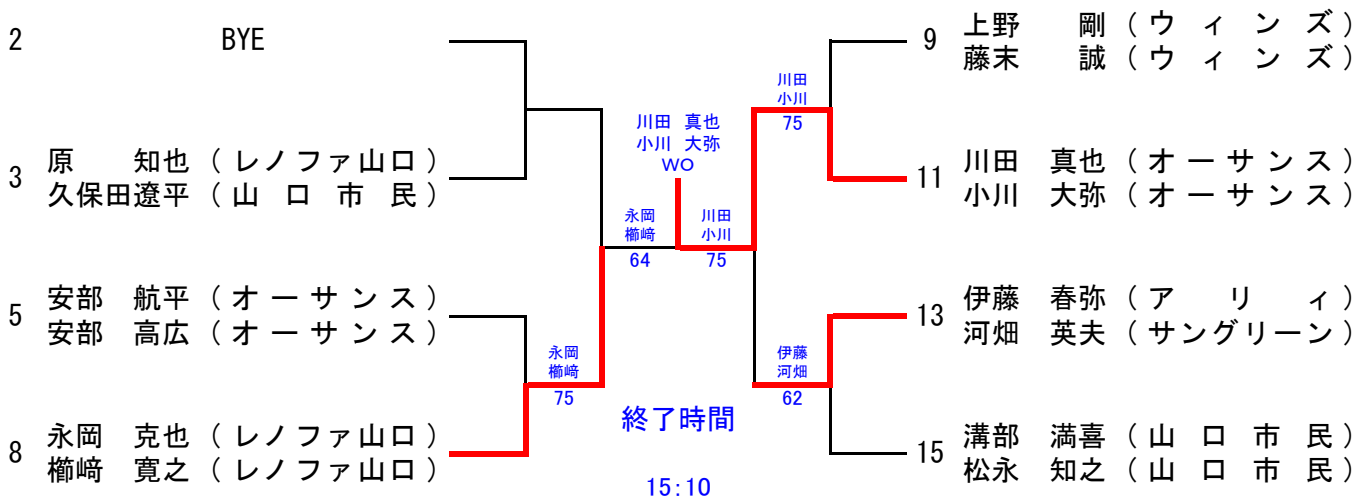

男子A級順位トーナメント(初戦敗者は全員参加してください)