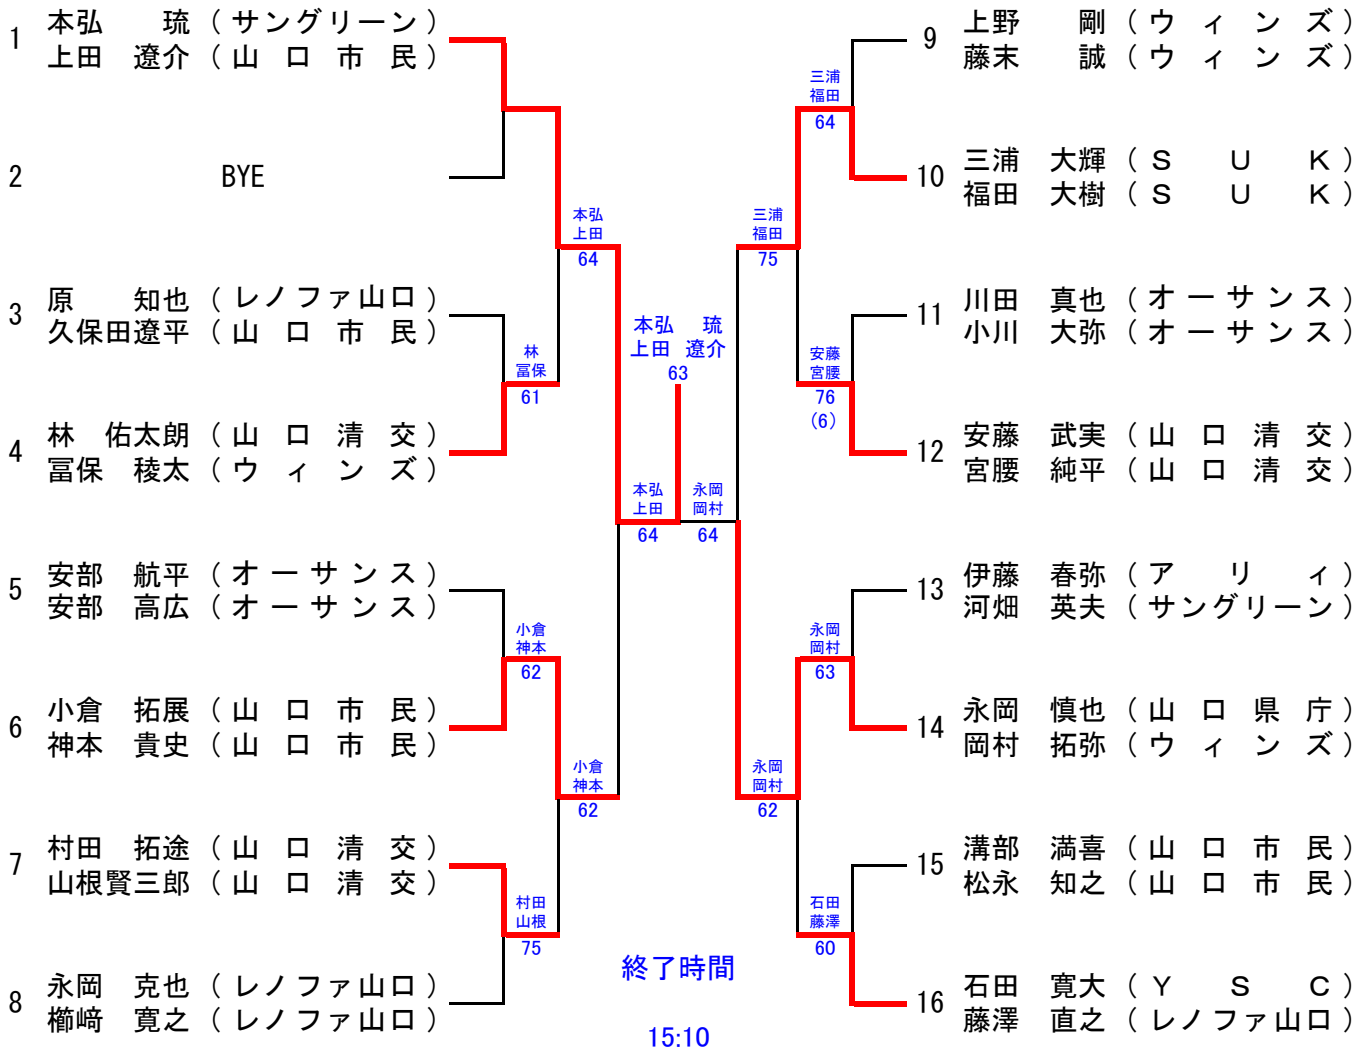

本大会は、スポーツ保険に加入しています。家を出てから競技をして、家に帰るまでが対象です。万一ケガをされた選手は本部に申し出てください。

協会では使用済み(廃棄予定)のテニスボールを聴覚障害児のいる小中学校へ提供しています。会員の皆様のご協力をお願いします。

男子 A 級

シード順 ① 本弘 琉 / 上田 遼介 ② 石田 寛大 / 藤澤 直之 ③~④ 安部 航平 / 安部 高広 安藤 武実 / 宮腰 純平