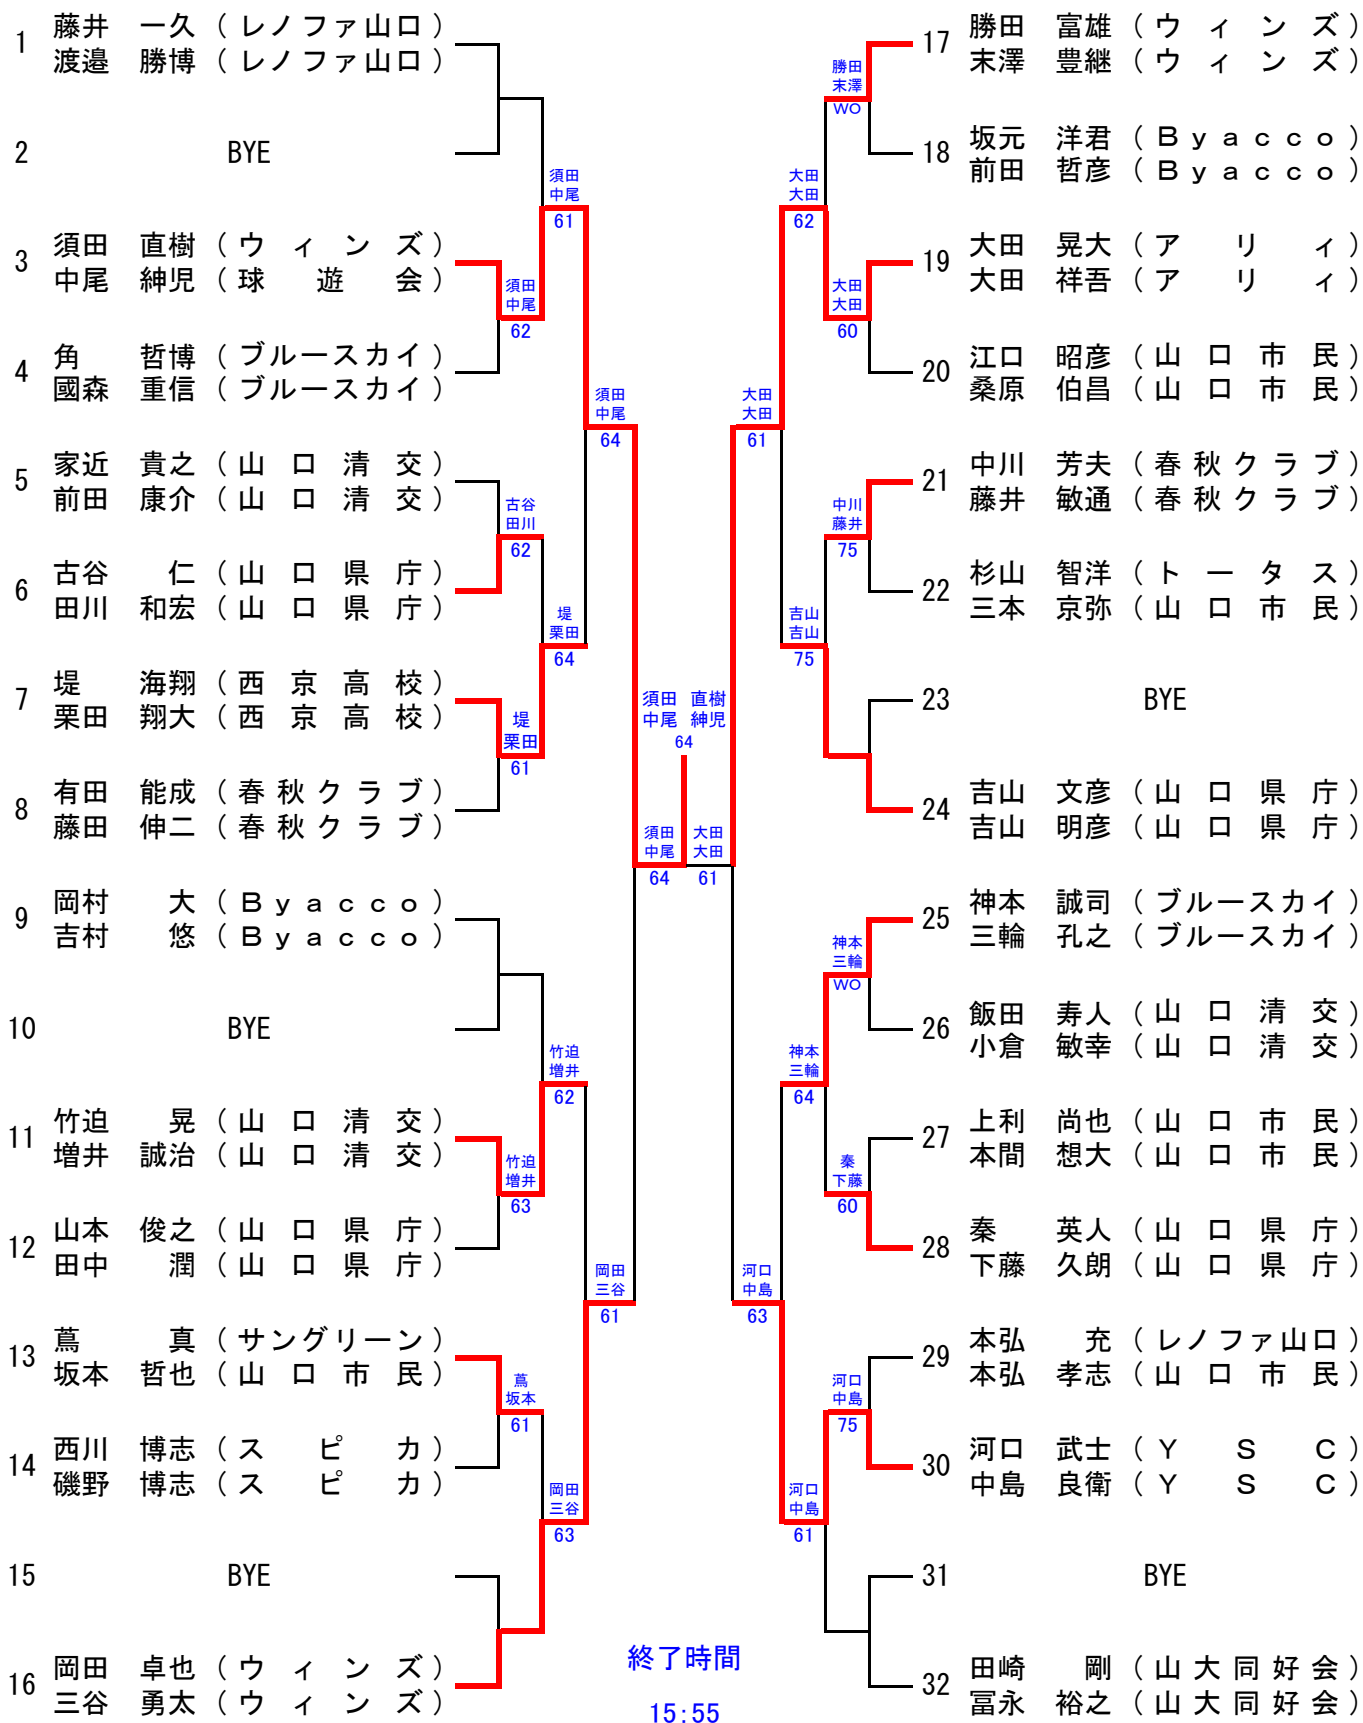

男子 B 級

1. シード順
- ① 藤井 一久 渡邊 勝博
  - ② 田崎 剛 富永 裕之
  - ③~④ 岡村 大 吉村 悠 吉山 文彦 吉山 明彦
  - ⑤~⑧ 有田 能成 岡田 卓也 勝田 富雄 神本 誠司
    藤田 伸二 三谷 勇太 末澤 豊継 三輪 孔之