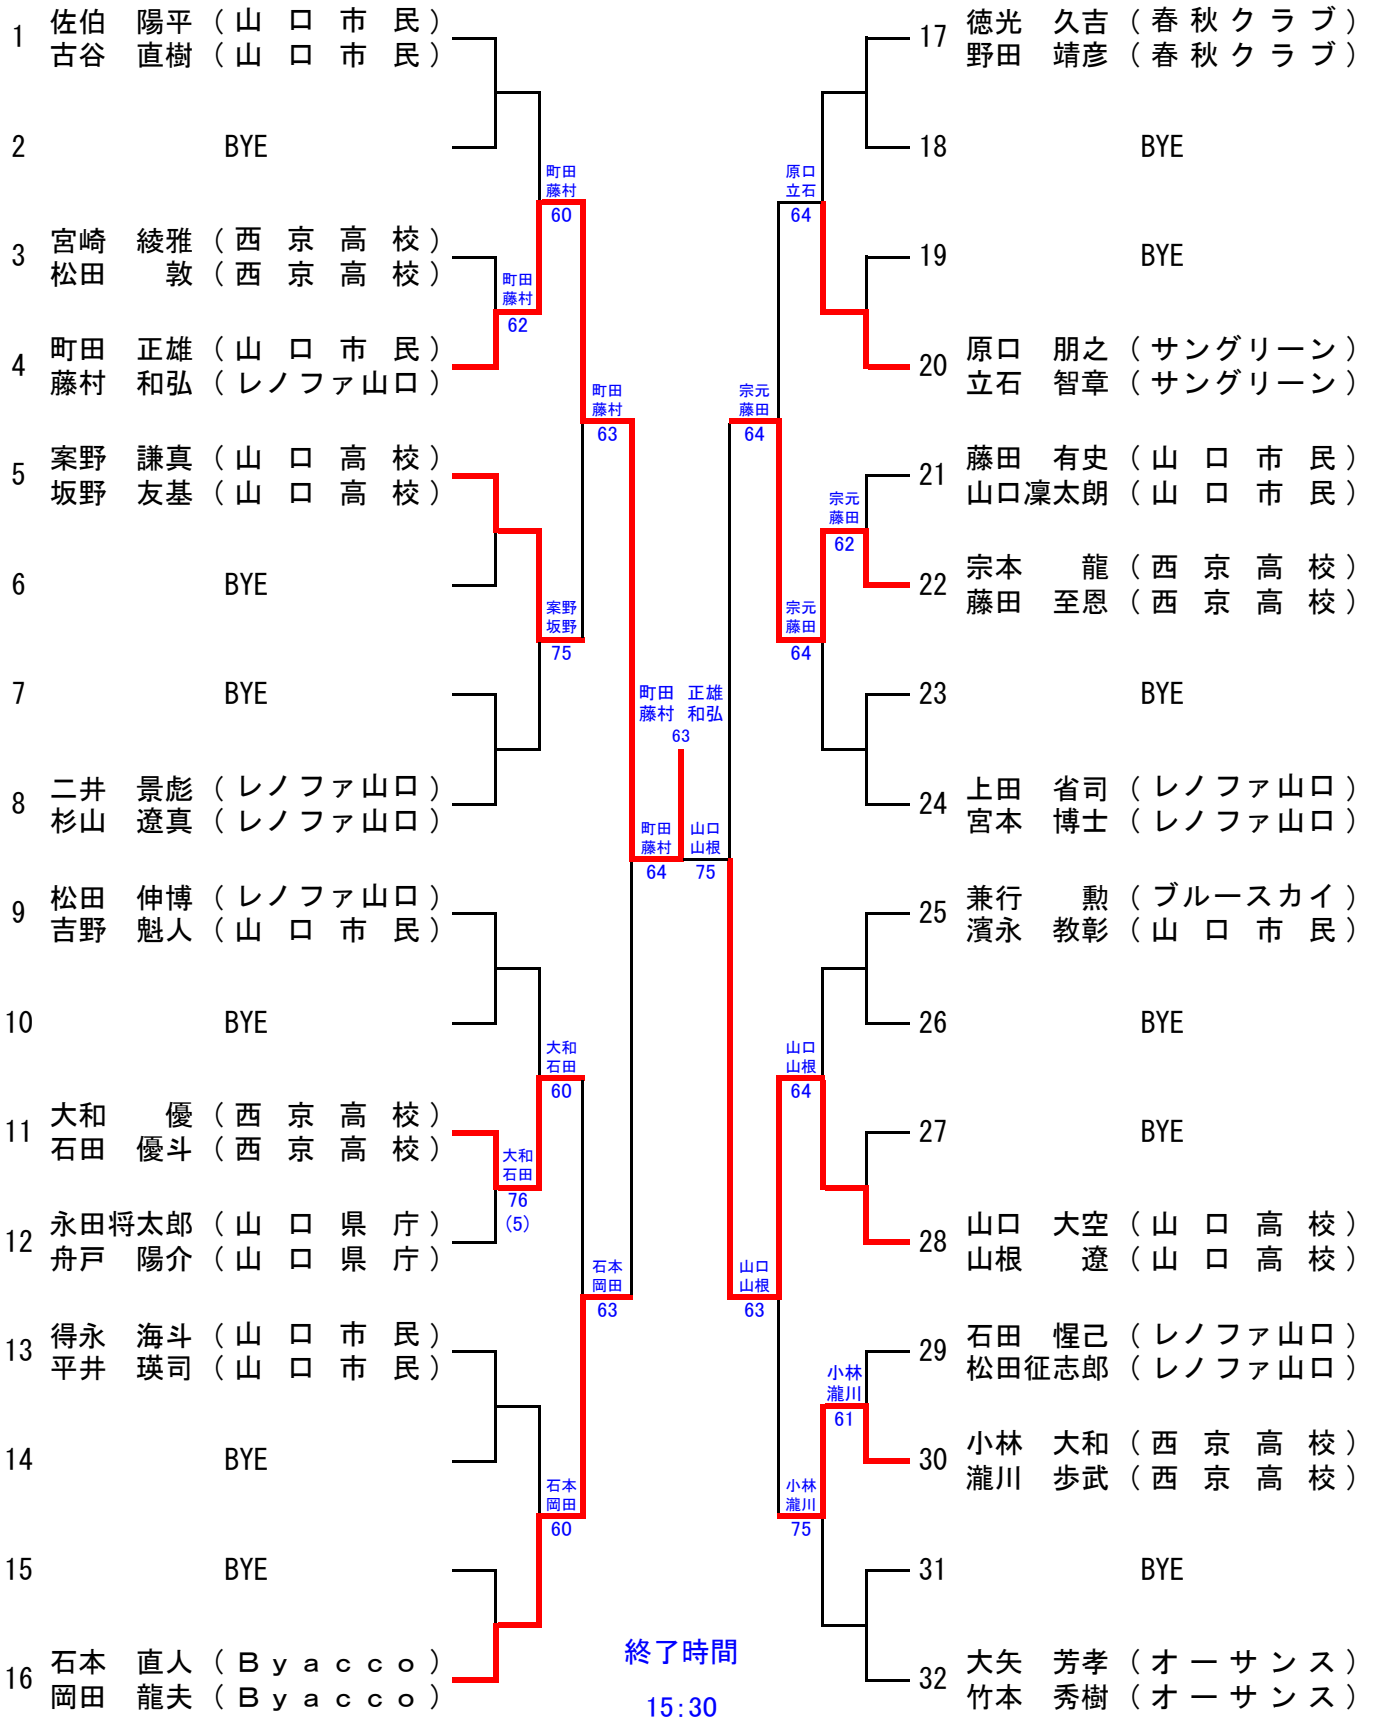

男子A級順位トーナメント(初戦敗者は全員参加してください)

男子 B 級

- シード順
- ① 藤井 一久 渡邊 勝博
 - ② 田崎 剛 富永 裕之
 - ③~④ 岡村 大 吉村 悠 吉山 文彦 吉山 明彦
 - ⑤~⑧ 有田 能成 岡田 卓也 勝田 富雄 神本 誠司
藤田 伸二 三谷 勇太 末澤 豊継 三輪 孔之

男子 C 級

- シード順
- ① 佐伯 陽平
古谷 直樹
 - ② 大矢 芳孝
竹本 秀樹
 - ③~④ 松田 伸博
吉野 魁人 上田 省司
宮本 博士
 - ⑤~⑧ 二井 景彪 石本 直人 徳光 久吉 兼行 勲
杉山 遼真 岡田 龍夫 野田 靖彦 濱永 教彰