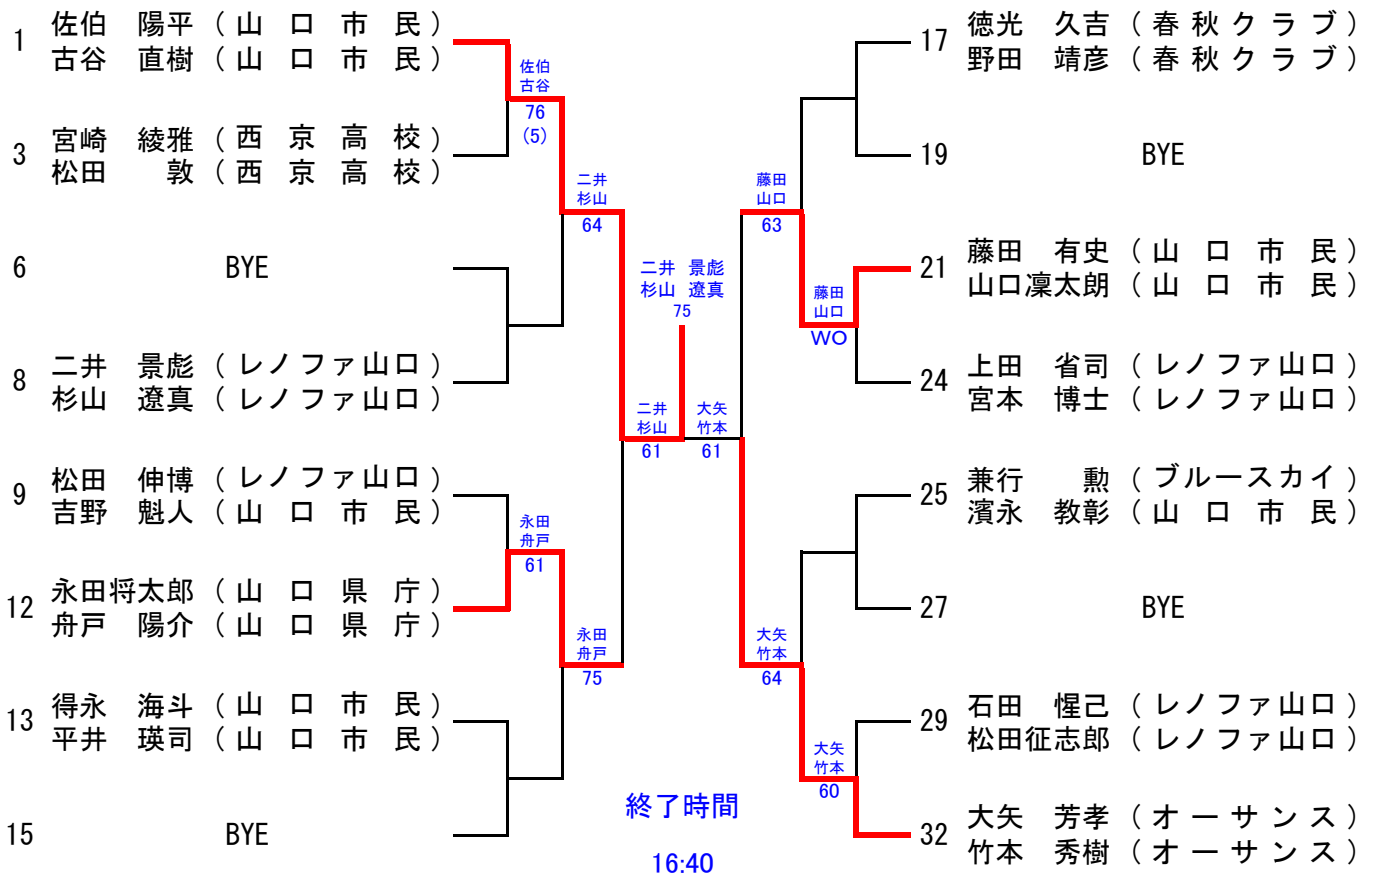

男子C級順位トーナメント(初戦敗者は全員参加してください)