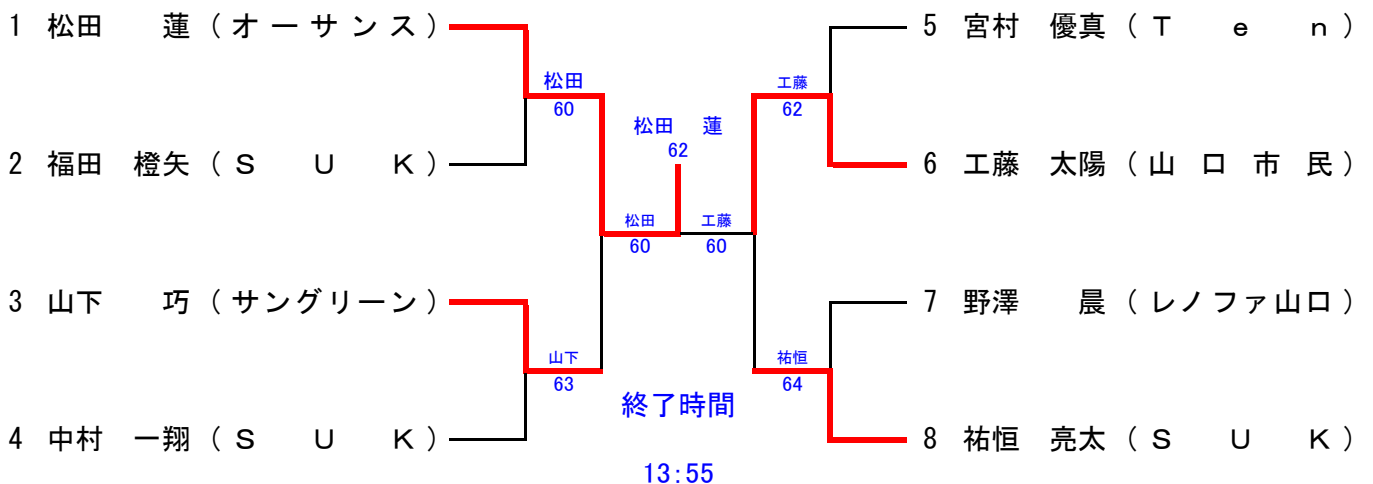

試合の順序 1 - 3 (11:00)、2 - 3 (12:00)、1 - 2

終了時間 14:20

ジュニア男子

シード順 ① 野上颯太郎 ② 加藤 悠晟 ③~④ 原田 有 原口 結斗

ジュニア初級男子

シード順 ① 松田 蓮

ジュニア女子

シード順 ① 工藤 凜花 ② 岸田 千陽 ③~④ 津田日菜子 山下 音々