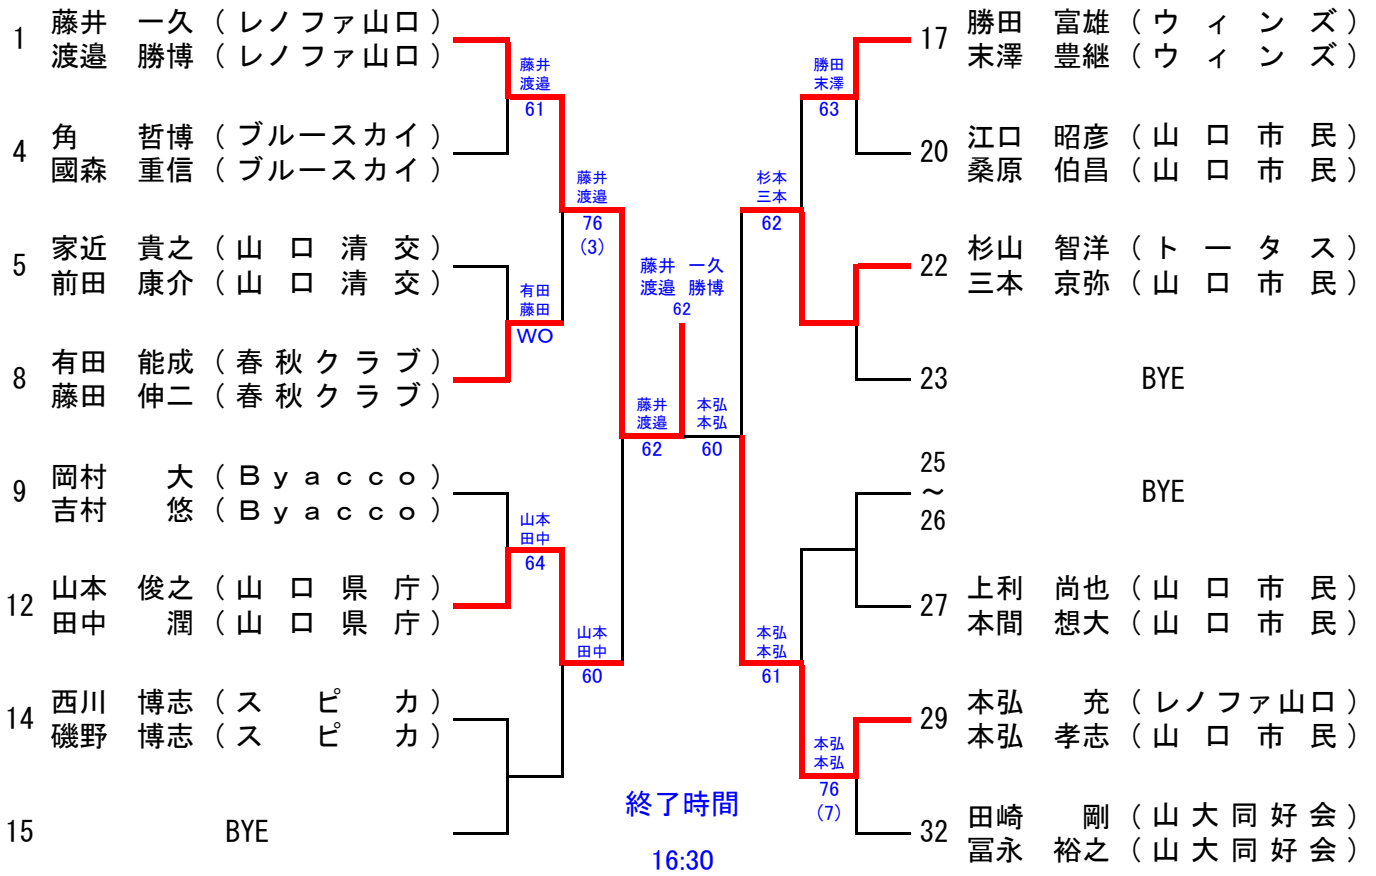

男子B級順位トーナメント(初戦敗者は全員参加してください)