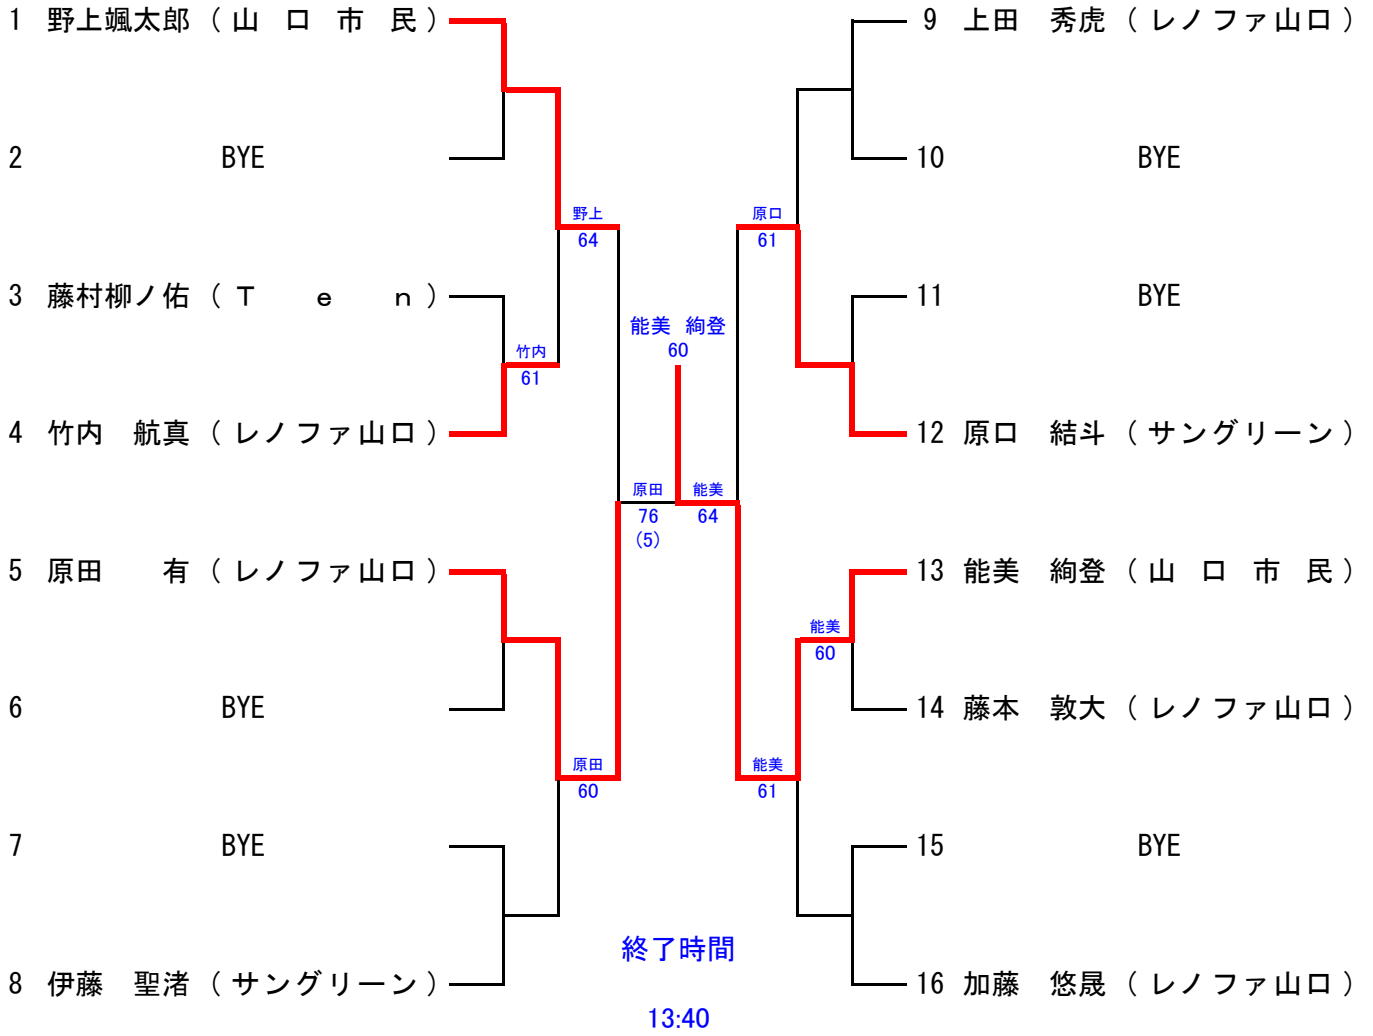

男子A級順位トーナメント(初戦敗者は全員参加してください)

男子 B 級

- シード順
- ① 藤井 一久 渡邊 勝博
 - ② 田崎 剛 富永 裕之
 - ③~④ 岡村 大 吉村 悠 吉山 文彦 吉山 明彦
 - ⑤~⑧ 有田 能成 岡田 卓也 勝田 富雄 神本 誠司
藤田 伸二 三谷 勇太 末澤 豊継 三輪 孔之

男子 C 級

- シード順
- ① 佐伯 陽平
古谷 直樹
 - ② 大矢 芳孝
竹本 秀樹
 - ③~④ 松田 伸博
吉野 魁人 上田 省司
宮本 博士
 - ⑤~⑧ 二井 景彪 石本 直人 徳光 久吉 兼行 勲
杉山 遼真 岡田 龍夫 野田 靖彦 濱永 教彰

試合の順序 1 - 3 (12:00)、2 - 3、1 - 2

終了時間 15:20

シード順 ① 高橋陽万莉
木村 心春

女子 C 級

No	名 前 所 属	1	2	3	勝-敗	得G率	順位
1	福田 和江 (S U K) 増野由希子 (S U K)		0 - 6	6 - 2	1 - 1	0.43	2
2	藤井 典子 (春 秋 ク ラ ブ) 藤本 純子 (春 秋 ク ラ ブ)	6 - 0		6 - 0	2 - 0	1	1
3	岡山 由紀 (山 口 市 民) 伊藤 律子 (山 口 市 民)	2 - 6	0 - 6		0 - 2	0.14	3

試合の順序 1 - 3 (11:00)、2 - 3 (12:00)、1 - 2

終了時間 14:20

ジュニア男子

シード順 ① 野上颯太郎 ② 加藤 悠晟 ③~④ 原田 有 原口 結斗

ジュニア初級男子

シード順 ① 松田 蓮

ジュニア女子

シード順 ① 工藤 凜花 ② 岸田 千陽 ③~④ 津田日菜子 山下 音々