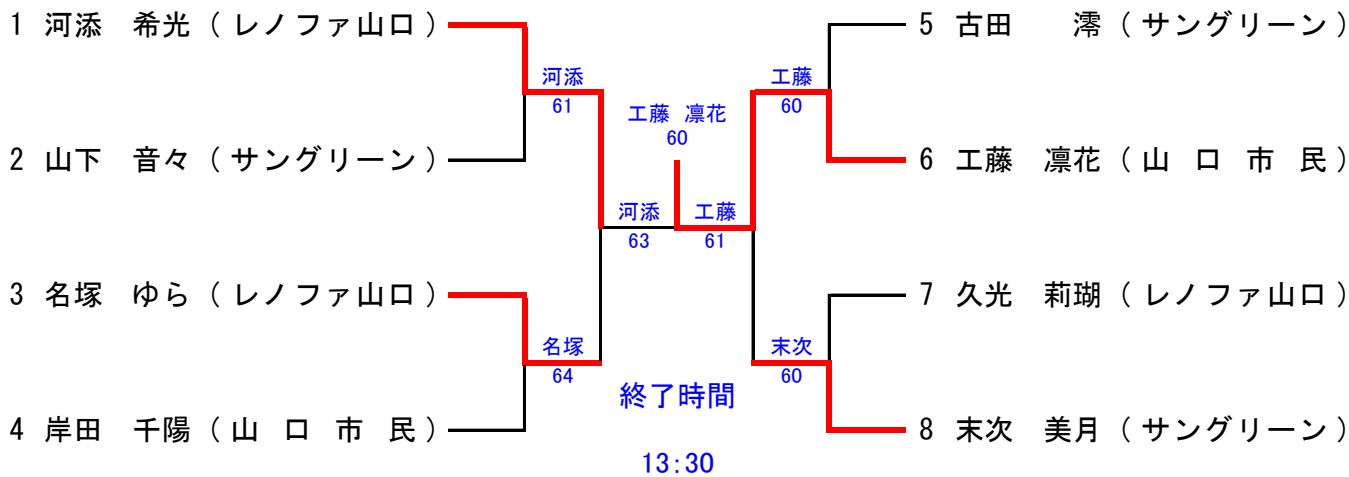

試合の順序 1-3、2-3、1-2

終了時間 15:00

ジュニア男子

シード順 ① 二井 景彪 ② 哥川 愛斗 ③~④ 松田征志郎 能美 絢登

ジュニア女子

シード順 ① 河添 希光 ② 末次 美月

ジュニア男子初級

シード順 ① 長岡 巧澄 ② 松田 蓮 ③~④ 上田 秀虎 竹内 航真