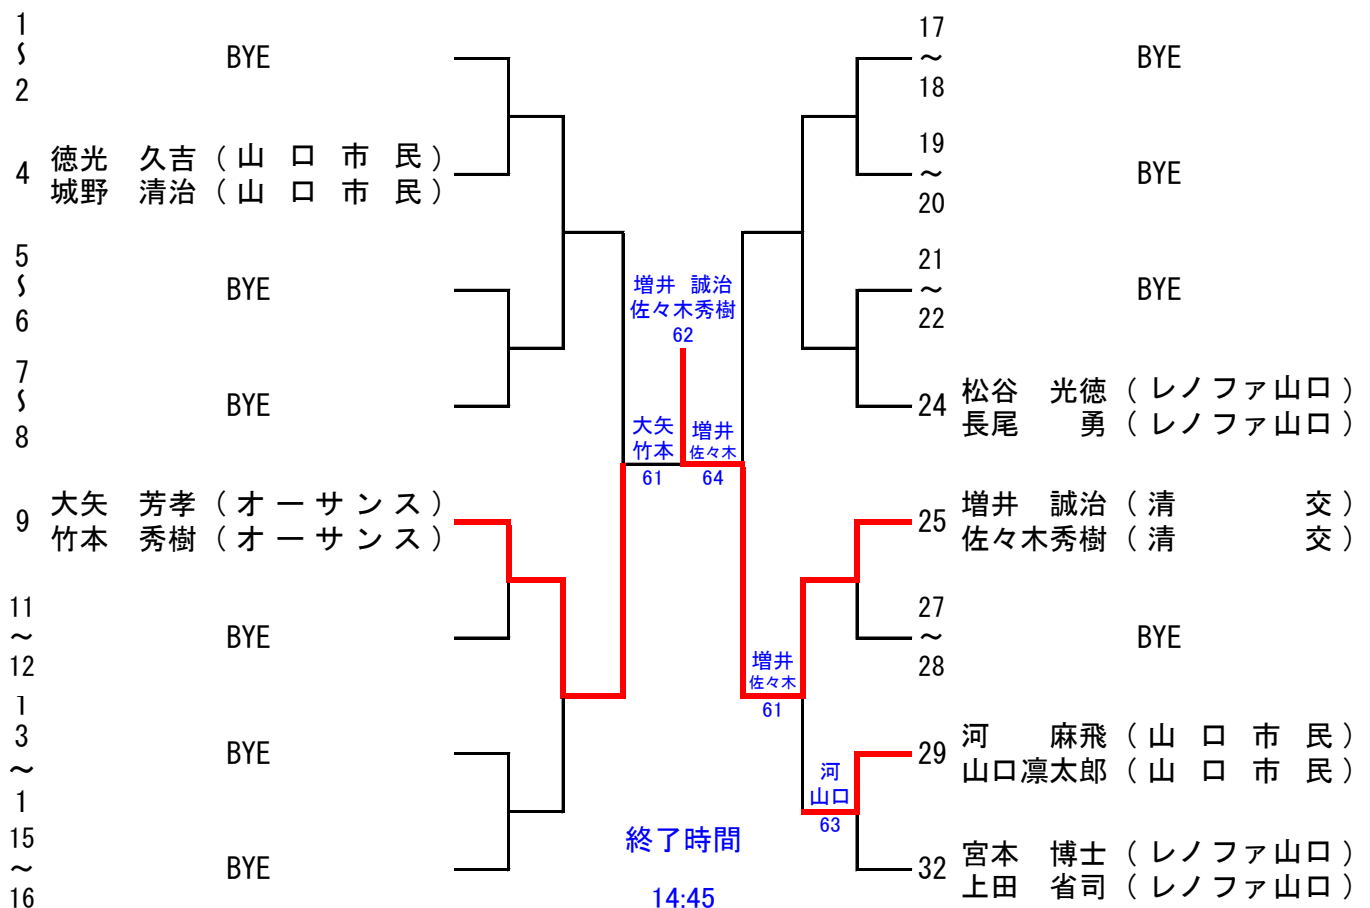

男子C級5位決定トーナメント(初戦敗者は全員参加してください)