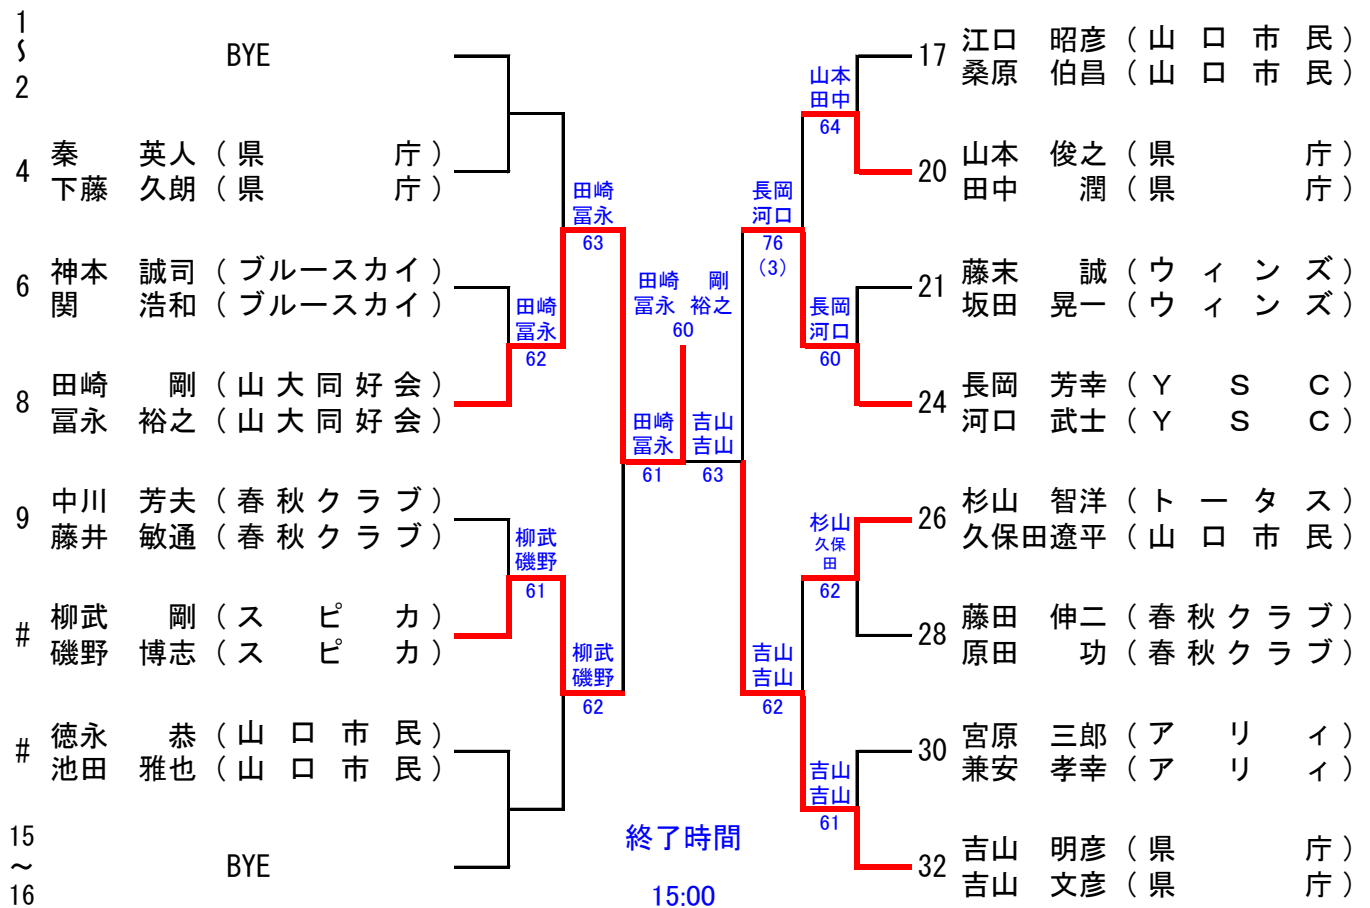

男子B級5位決定トーナメント(初戦敗者は全員参加してください)