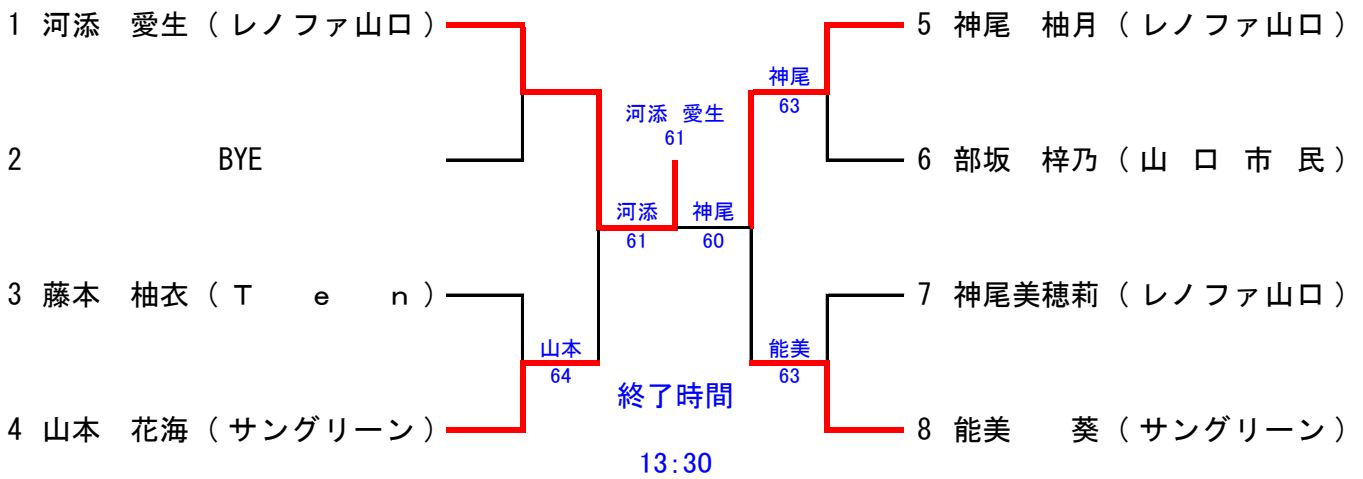

ジュニア男子初級

シード順 ① 長岡 巧澄 ② 松田 蓮 ③~④ 上田 秀虎 竹内 航真

ジュニア女子初級

シード順 ① 河添 愛生 ② 能美 葵