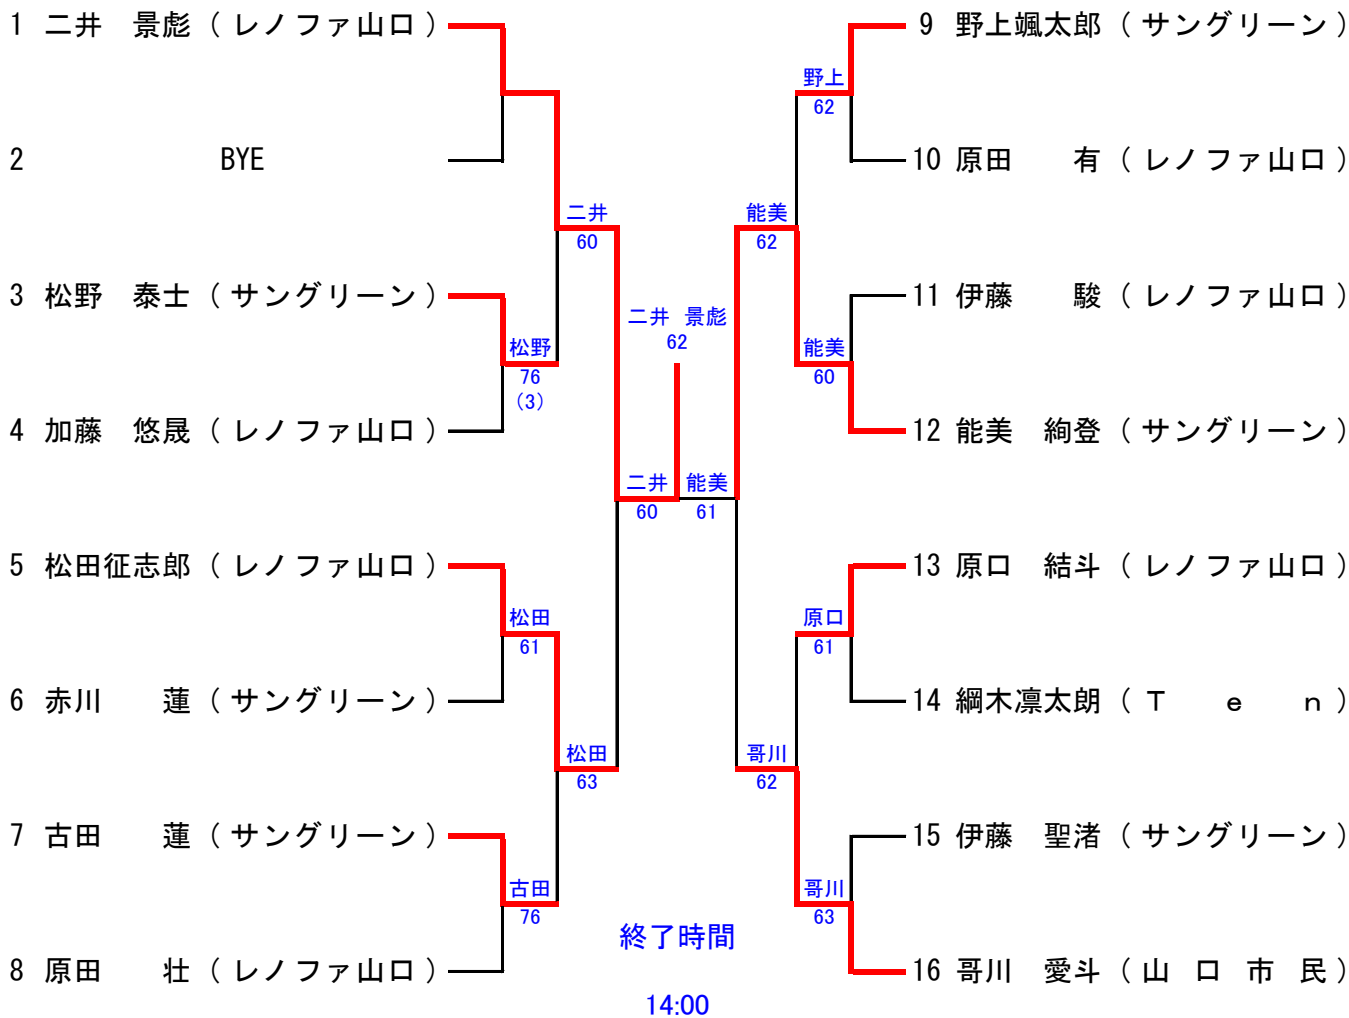

試合の順序 1-3、2-3、1-2

終了時間 15:00

女子 C 級

No	名 前 所 属	1	2	3	勝-敗	得G率	順位
1	深田 礼子 (Byacco) 國弘世士子 (Byacco)		2 - 6	7 - 5	1 - 1	0.45	2
2	高浦 愛 (サングリーン) 山根真佐子 (サングリーン)	6 - 2		6 - 0	2 - 0	0.86	1
3	福田 和江 (S U K) 増野由希子 (S U K)	5 - 7	0 - 6		0 - 2	0.28	3

試合の順序 1-3、2-3、1-2

終了時間 15:00

ジュニア男子

シード順 ① 二井 景彪 ② 哥川 愛斗 ③~④ 松田征志郎 能美 絢登

ジュニア女子

シード順 ① 河添 希光 ② 末次 美月

ジュニア男子初級

シード順 ① 長岡 巧澄 ② 松田 蓮 ③~④ 上田 秀虎 竹内 航真