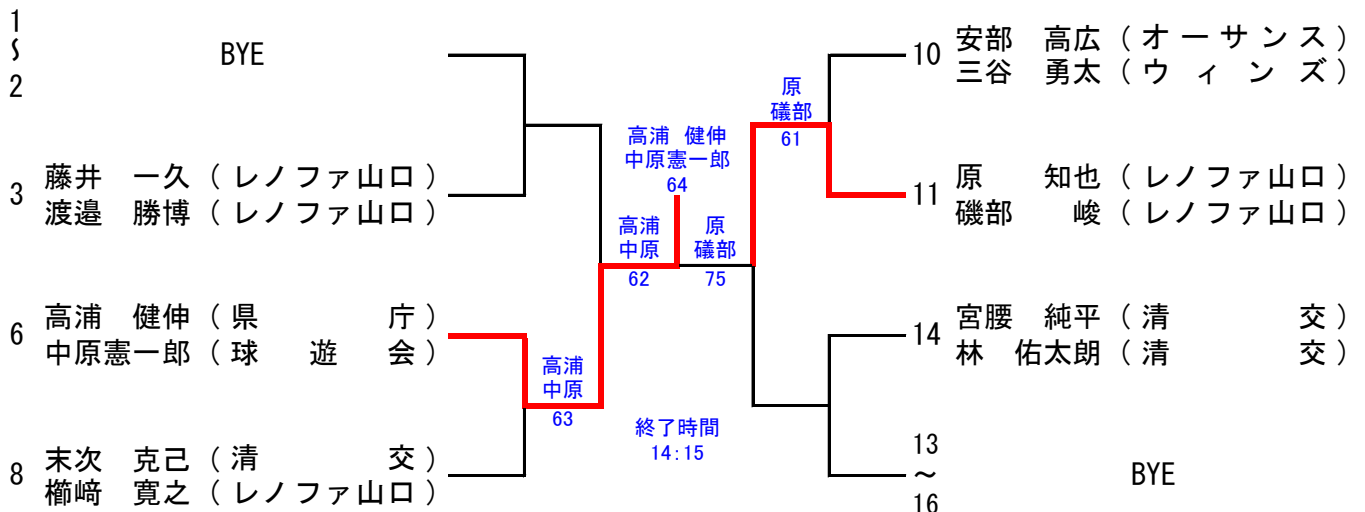

本大会は、スポーツ保険に加入しています。家を出てから競技をして、家に帰るまでが対象です。万一ケガをされた選手は本部に申し出てください。

協会では使用済み(廃棄予定)のテニスボールを聴覚障害児のいる小中学校へ提供しています。会員の皆様のご協力をお願いします。

男子 A 級

シード順 ① 秋山 優太 中谷 圭佑 ② 安部 航平 藤澤 直之 ③~④ 松尾 拓実 永岡 克也 安藤 武実 永岡 慎也

男子A級5位決定トーナメント(初戦敗者は全員参加してください)