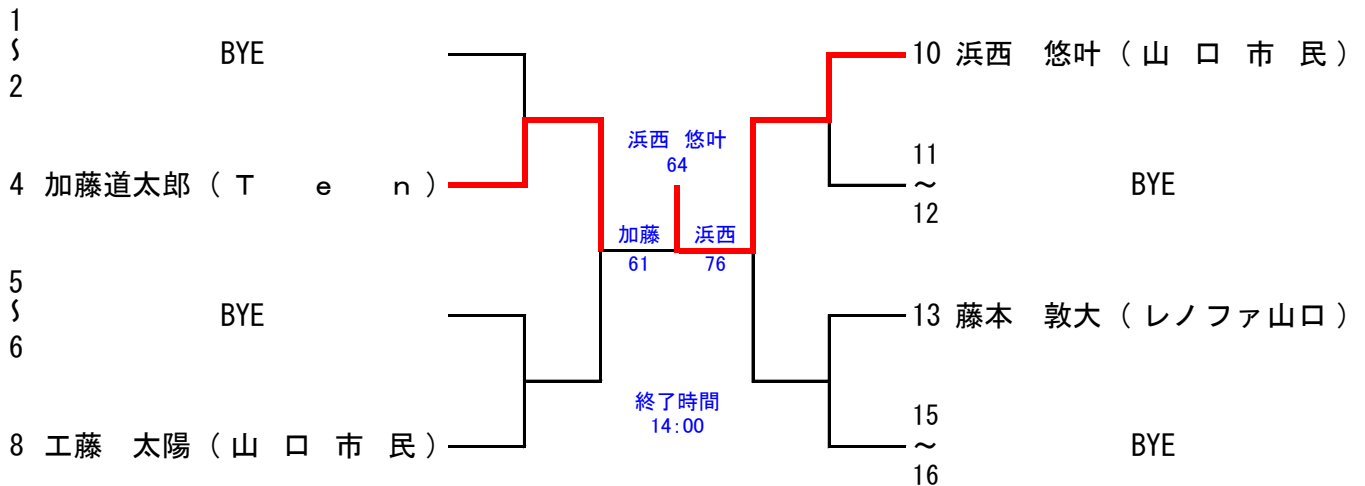

試合の順序 1-3、2-3、1-2

終了時間 15:00

ジュニア男子

シード順 ① 二井 景彪 ② 哥川 愛斗 ③~④ 松田征志郎 能美 絢登

ジュニア女子

シード順 ① 河添 希光 ② 末次 美月

ジュニア男子初級

シード順 ① 長岡 巧澄 ② 松田 蓮 ③~④ 上田 秀虎 竹内 航真

ジュニア女子初級

シード順 ① 河添 愛生 ② 能美 葵

ジュニア男子5位決定トーナメント(初戦敗者は全員参加してください)

ジュニア女子5位決定トーナメント(初戦敗者は全員参加してください)

ジュニア男子初級5位決定トーナメント(初戦敗者は全員参加してください)

ジュニア女子初級5位決定トーナメント(初戦敗者は全員参加してください)