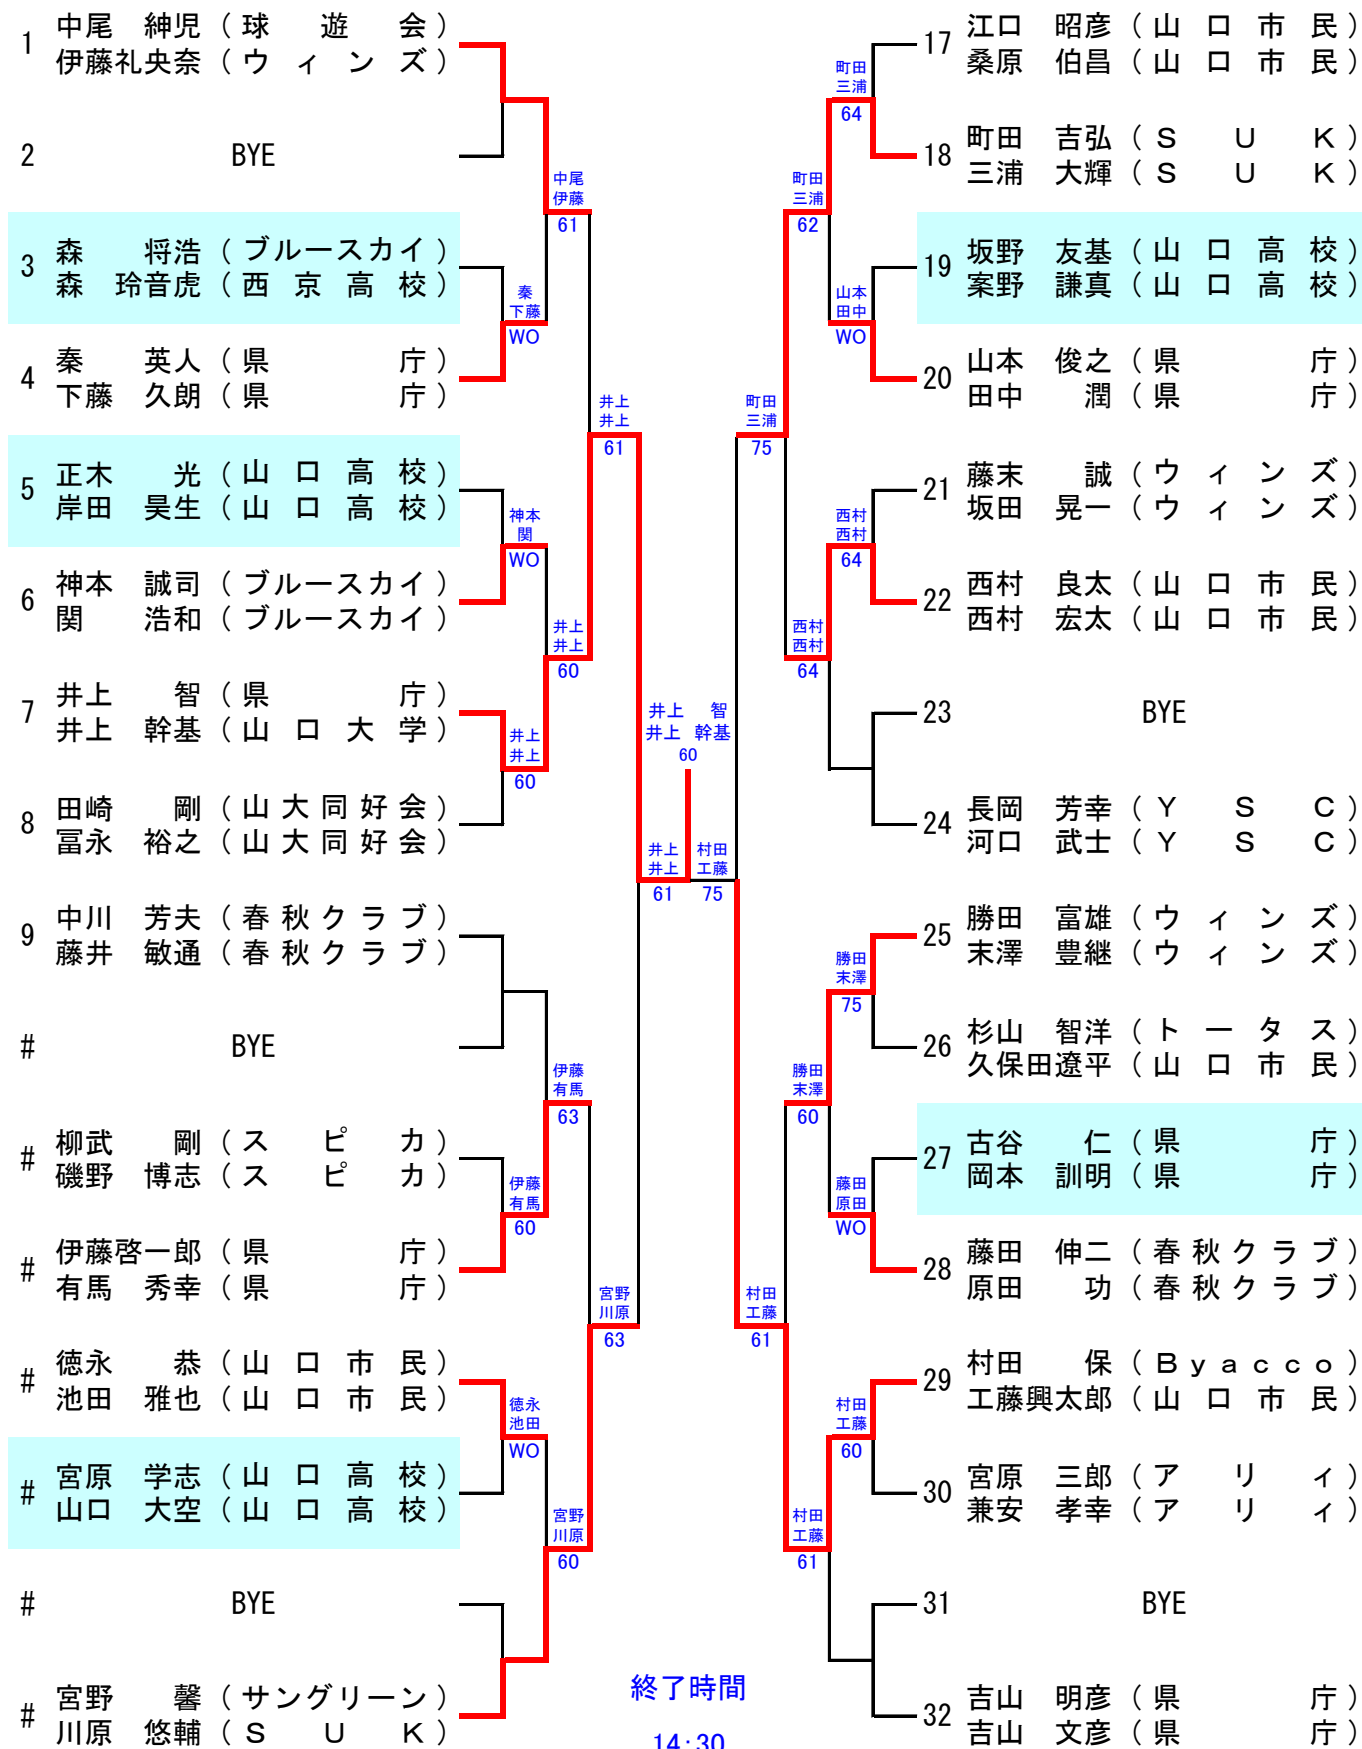

男子 B 級

シード順

① 中尾 紳児 伊藤礼央奈   ② 吉山 明彦 吉山 文彦   ③~④ 中川 芳夫 藤井 敏通   長岡 芳幸 河口 武士

⑤~⑧ 田崎 剛 富永 裕之   宮野 馨 川原 悠輔   江口 昭彦 桑原 伯昌   勝田 富雄 末澤 豊継