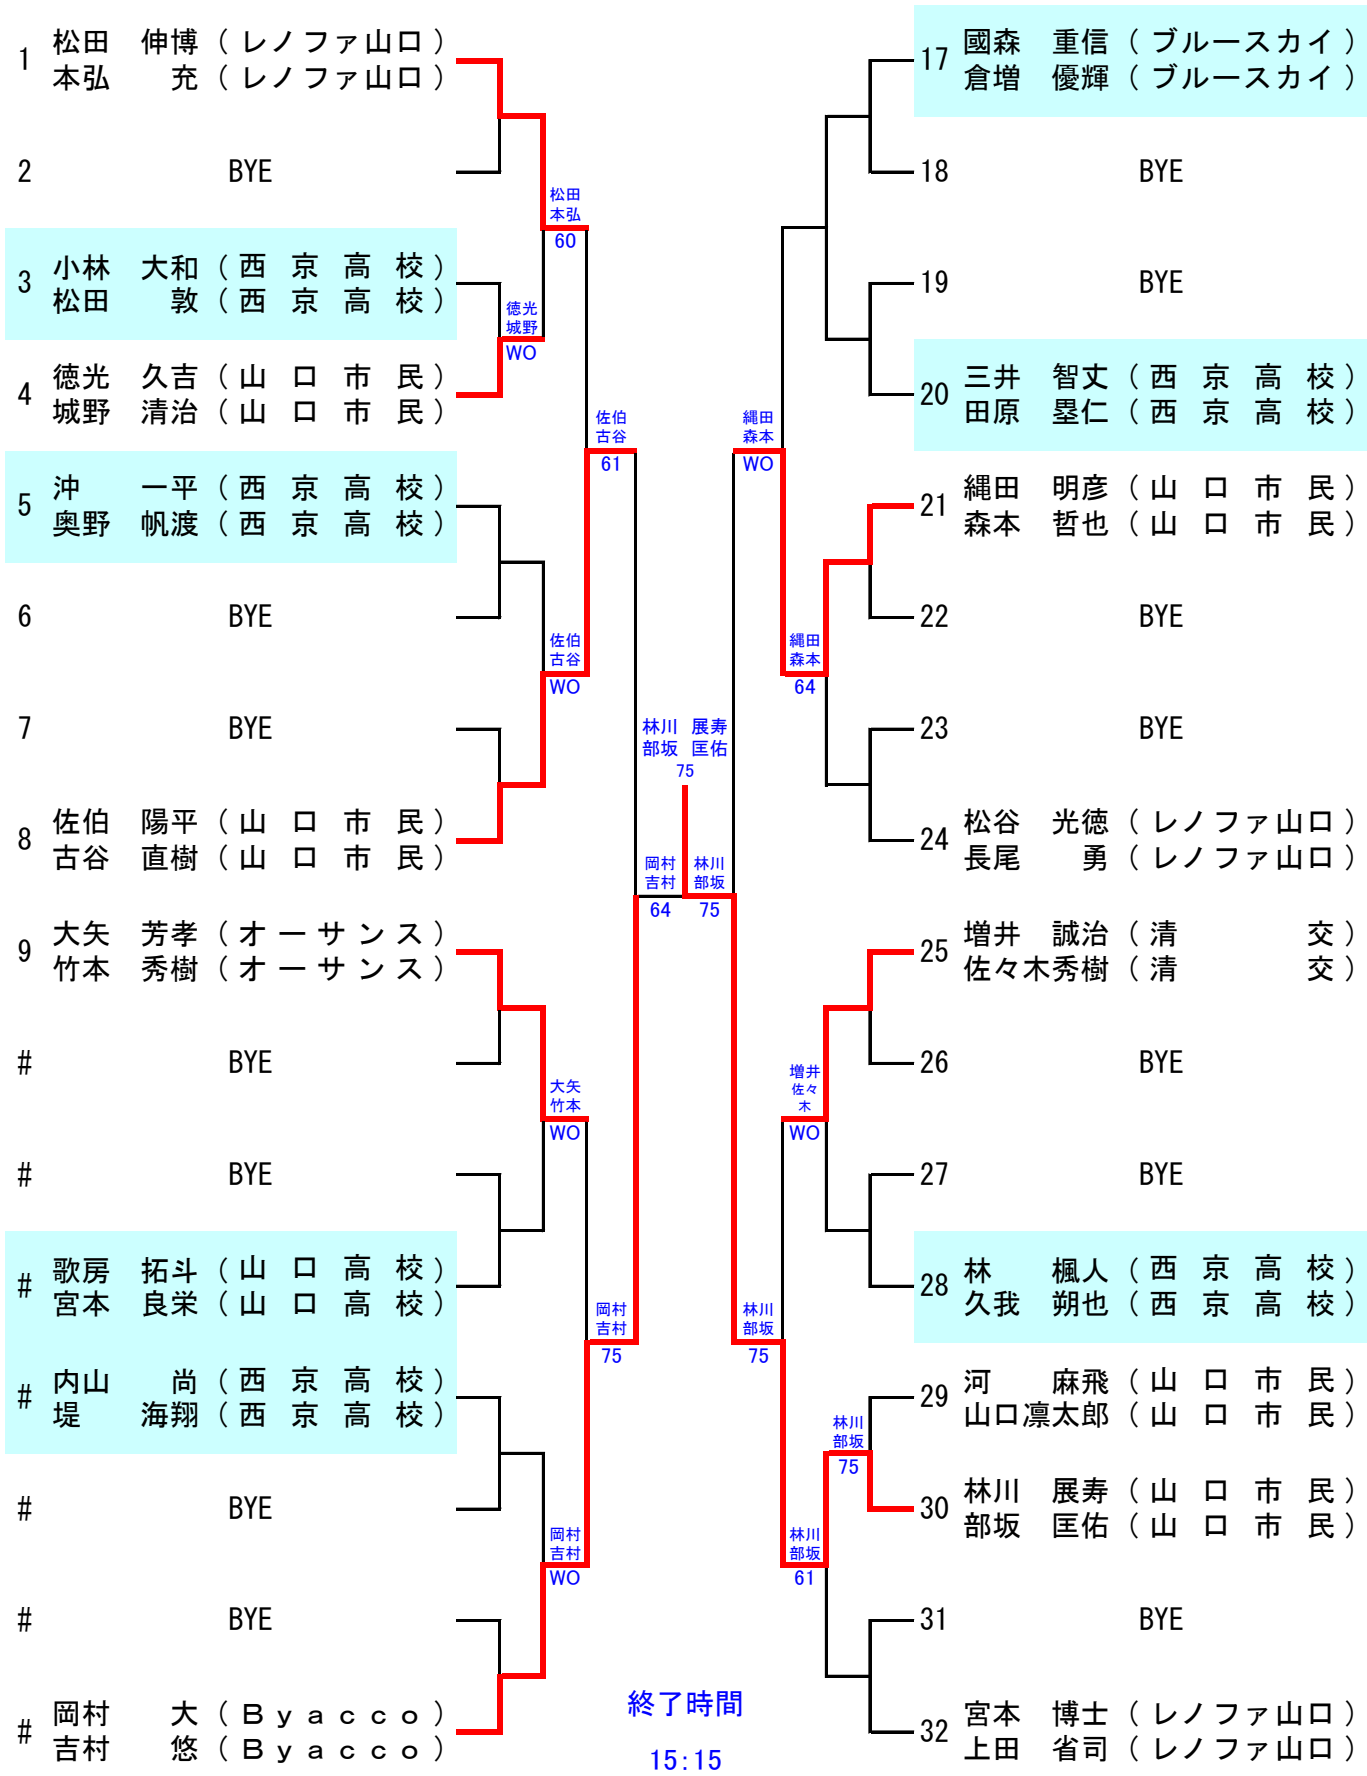

男子 B 級

シード順

① 中尾 紳児 伊藤礼央奈 ② 吉山 明彦 吉山 文彦 ③~④ 中川 芳夫 藤井 敏通 長岡 芳幸 河口 武士

⑤~⑧ 田崎 剛 富永 裕之 宮野 馨 川原 悠輔 江口 昭彦 桑原 伯昌 勝田 富雄 末澤 豊継

男子 C 級

- シード順
- ① 松田 伸博 本弘 充
 - ② 宮本 博士 上田 省司
 - ③~④ 大矢 芳孝 竹本 秀樹 松谷 光徳 長尾 勇
 - ⑤~⑧ 佐伯 陽平 古谷 直樹 岡村 大 悠 國森 重信 倉増 優輝 増井 誠治 佐々木秀樹