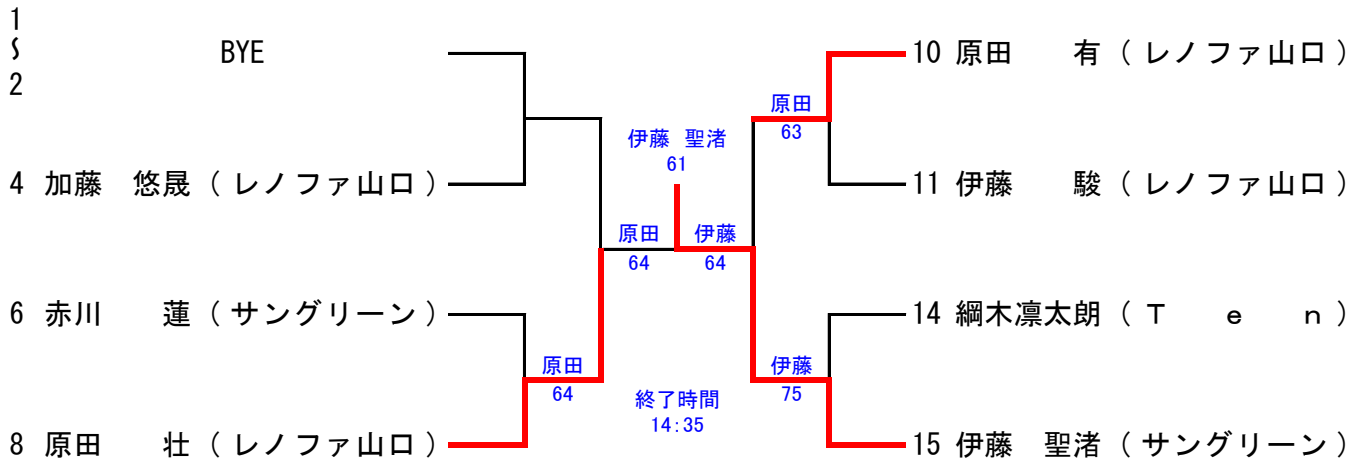

ジュニア男子5位決定トーナメント(初戦敗者は全員参加してください)