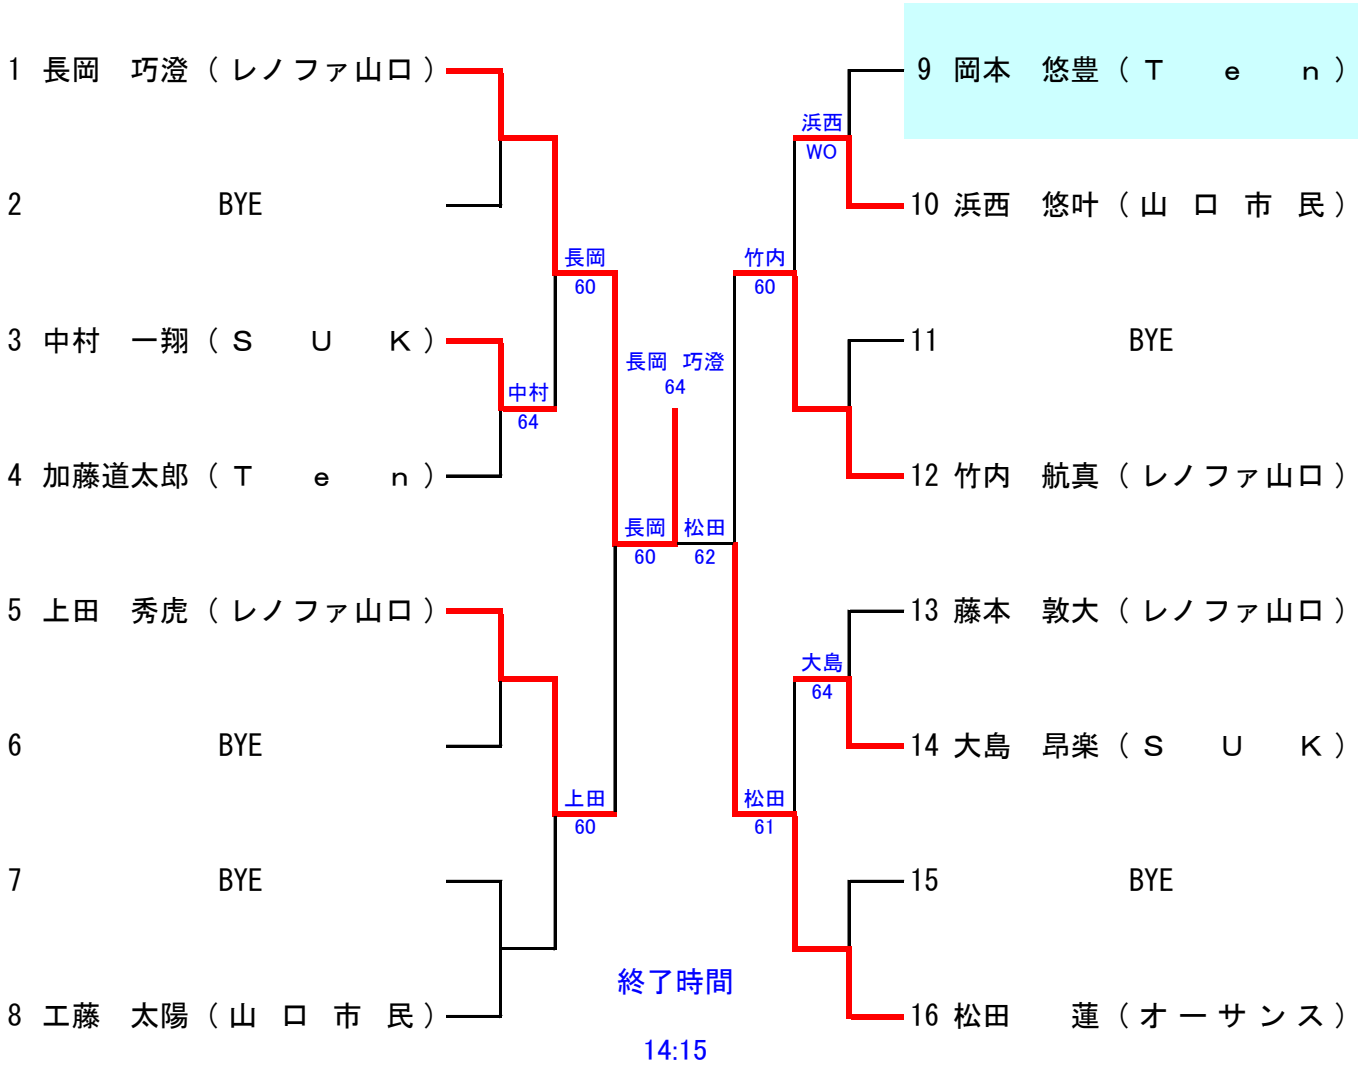

試合の順序 1-3、2-3、1-2

終了時間 15:00

ジュニア男子

シード順 ① 二井 景彪 ② 哥川 愛斗 ③~④ 松田征志郎 能美 絢登

ジュニア女子

シード順 ① 河添 希光 ② 末次 美月

ジュニア男子初級

シード順 ① 長岡 巧澄 ② 松田 蓮 ③~④ 上田 秀虎 竹内 航真

ジュニア女子初級

シード順 ① 河添 愛生 ② 能美 葵

ジュニア男子5位決定トーナメント(初戦敗者は全員参加してください)

ジュニア女子5位決定トーナメント(初戦敗者は全員参加してください)

ジュニア男子初級5位決定トーナメント(初戦敗者は全員参加してください)

ジュニア女子初級5位決定トーナメント(初戦敗者は全員参加してください)