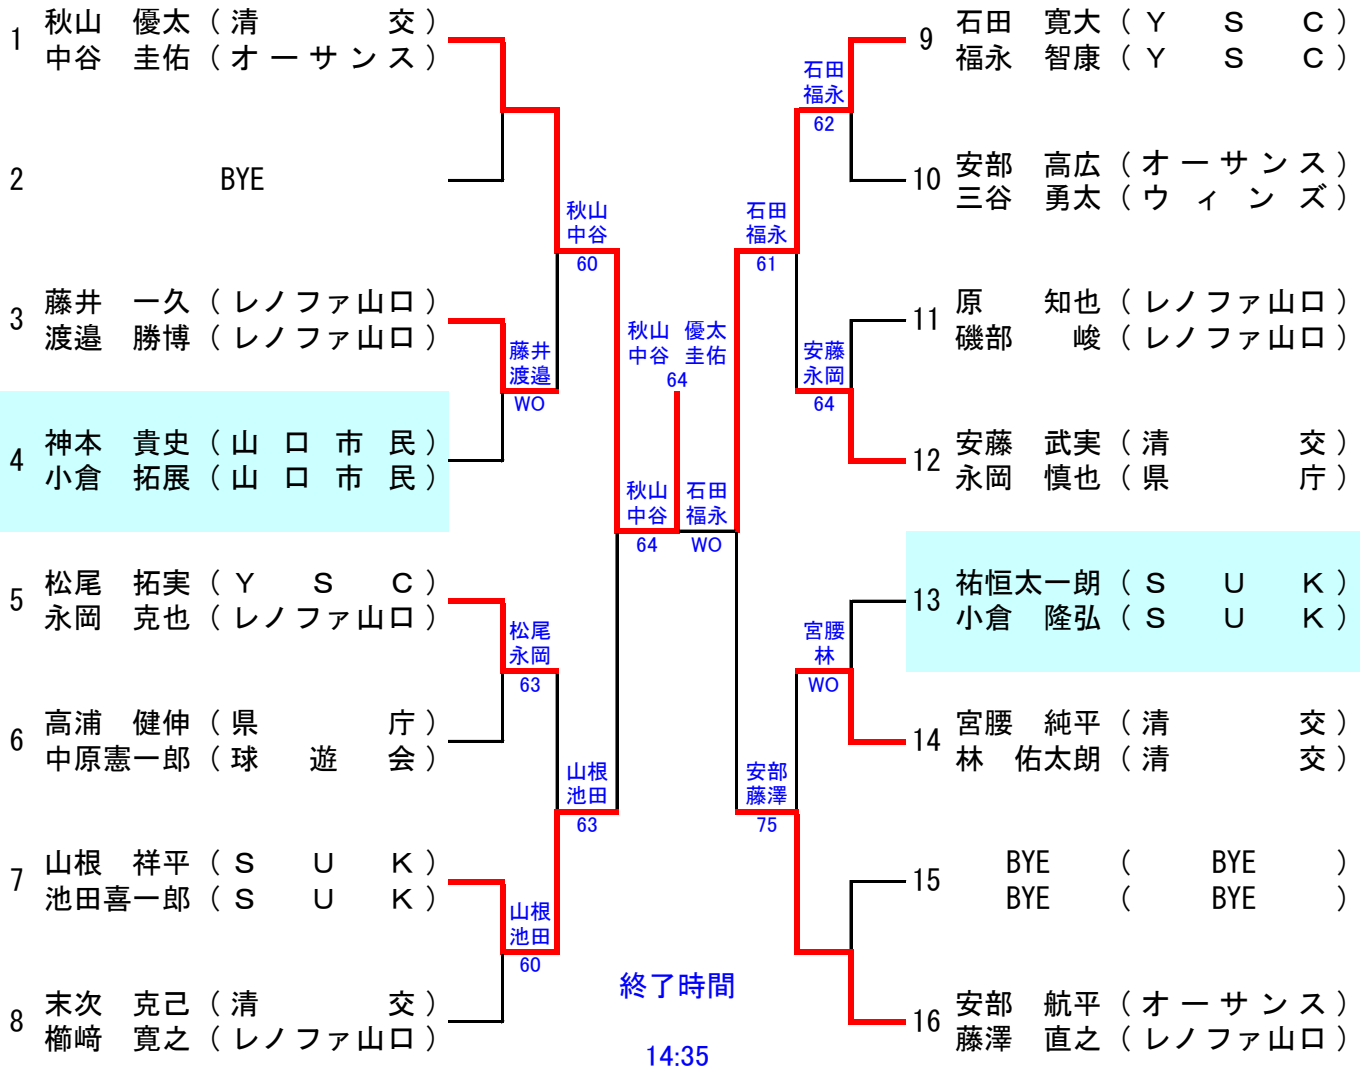

本大会は、スポーツ保険に加入しています。家を出てから競技をして、家に帰るまでが対象です。万一ケガをされた選手は本部に申し出てください。

協会では使用済み(廃棄予定)のテニスボールを聴覚障害児のいる小中学校へ提供しています。会員の皆様のご協力をお願いします。

男子 A 級

シード順 ① 秋山 優太 中谷 圭佑 ② 安部 航平 藤澤 直之 ③~④ 松尾 拓実 永岡 克也 安藤 武実 永岡 慎也

男子A級5位決定トーナメント(初戦敗者は全員参加してください)