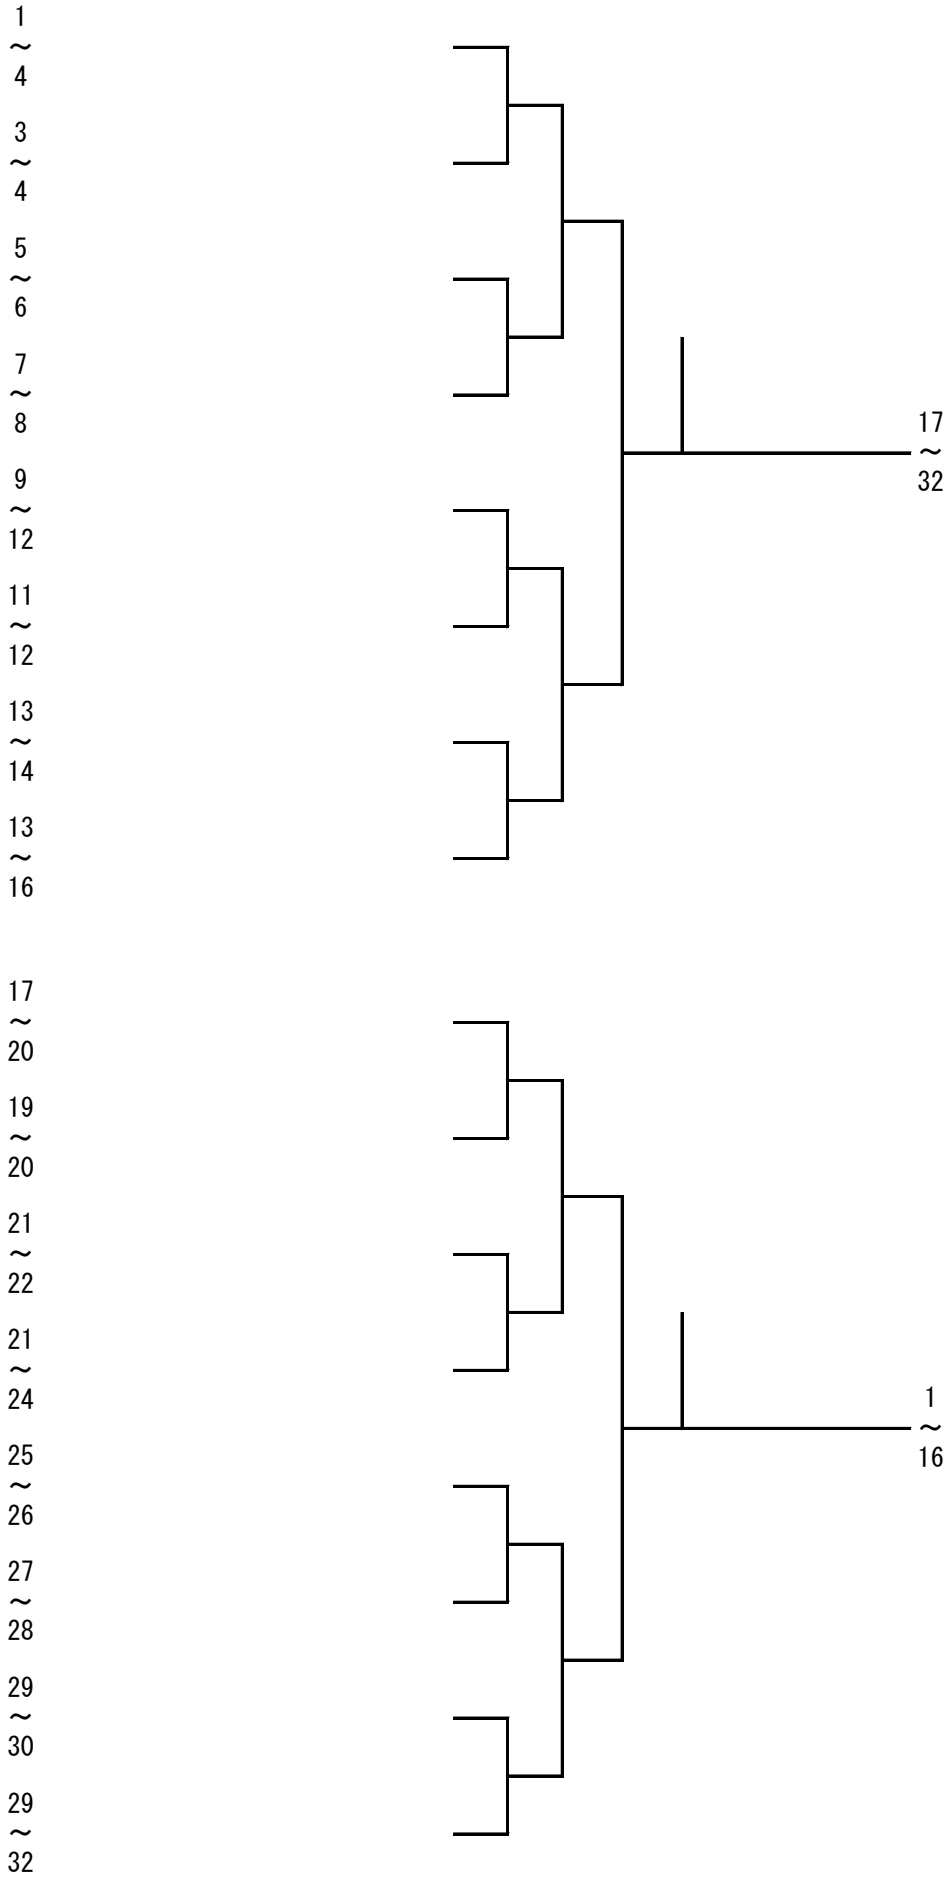

3位戦トーナメント(初戦敗者は全員参加してください)

女子 A 級

No	名 前 所 属	1	2	3	勝-敗	得G率	順位
1	岩尾 基子 (サンダグリーン) 宮本 沙帆 (サンダグリーン)	/	FB	10:30	-		
2	赤岸 智子 (Byacco) 藤山 綾子 (レノファ山口)			11:30	-		
3	井上 愛梨 (山口高校) 今野 杏美 (サンダグリーン)					-	

試合の順序 1-3、2-3、1-2

女子 B 級