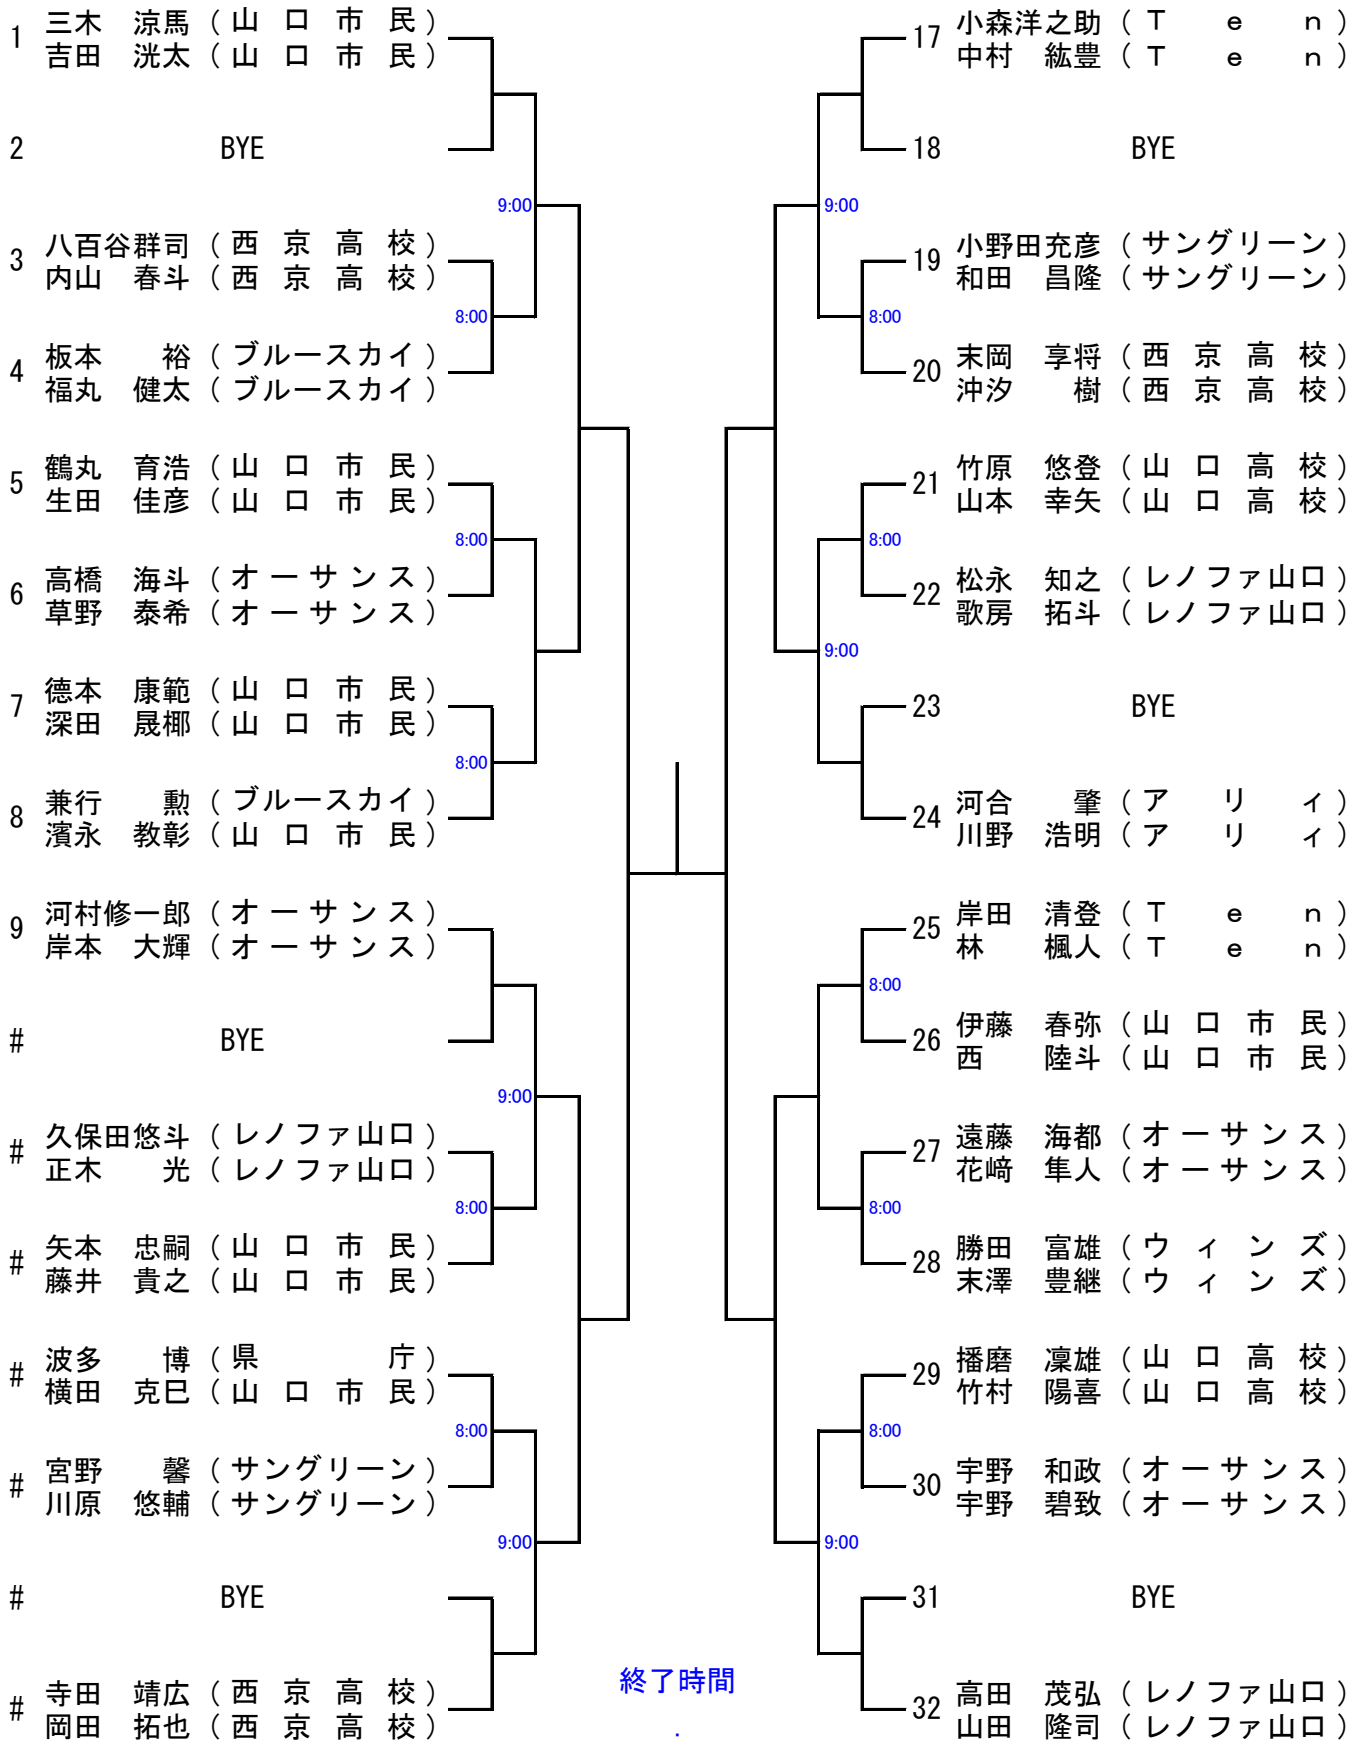

男子 C 級

① 三木 涼馬 吉田 洸太   ② 高田 茂弘 山田 隆司   ③~④ 河村修一郎 河合 肇
岸本 大輝 川野 浩明

シード順

⑤~⑧ 兼行 勲 寺田 靖広 小森洋之助 岸田 清登
濱永 教彰 岡田 拓也 中村 紘豊 林 楓人