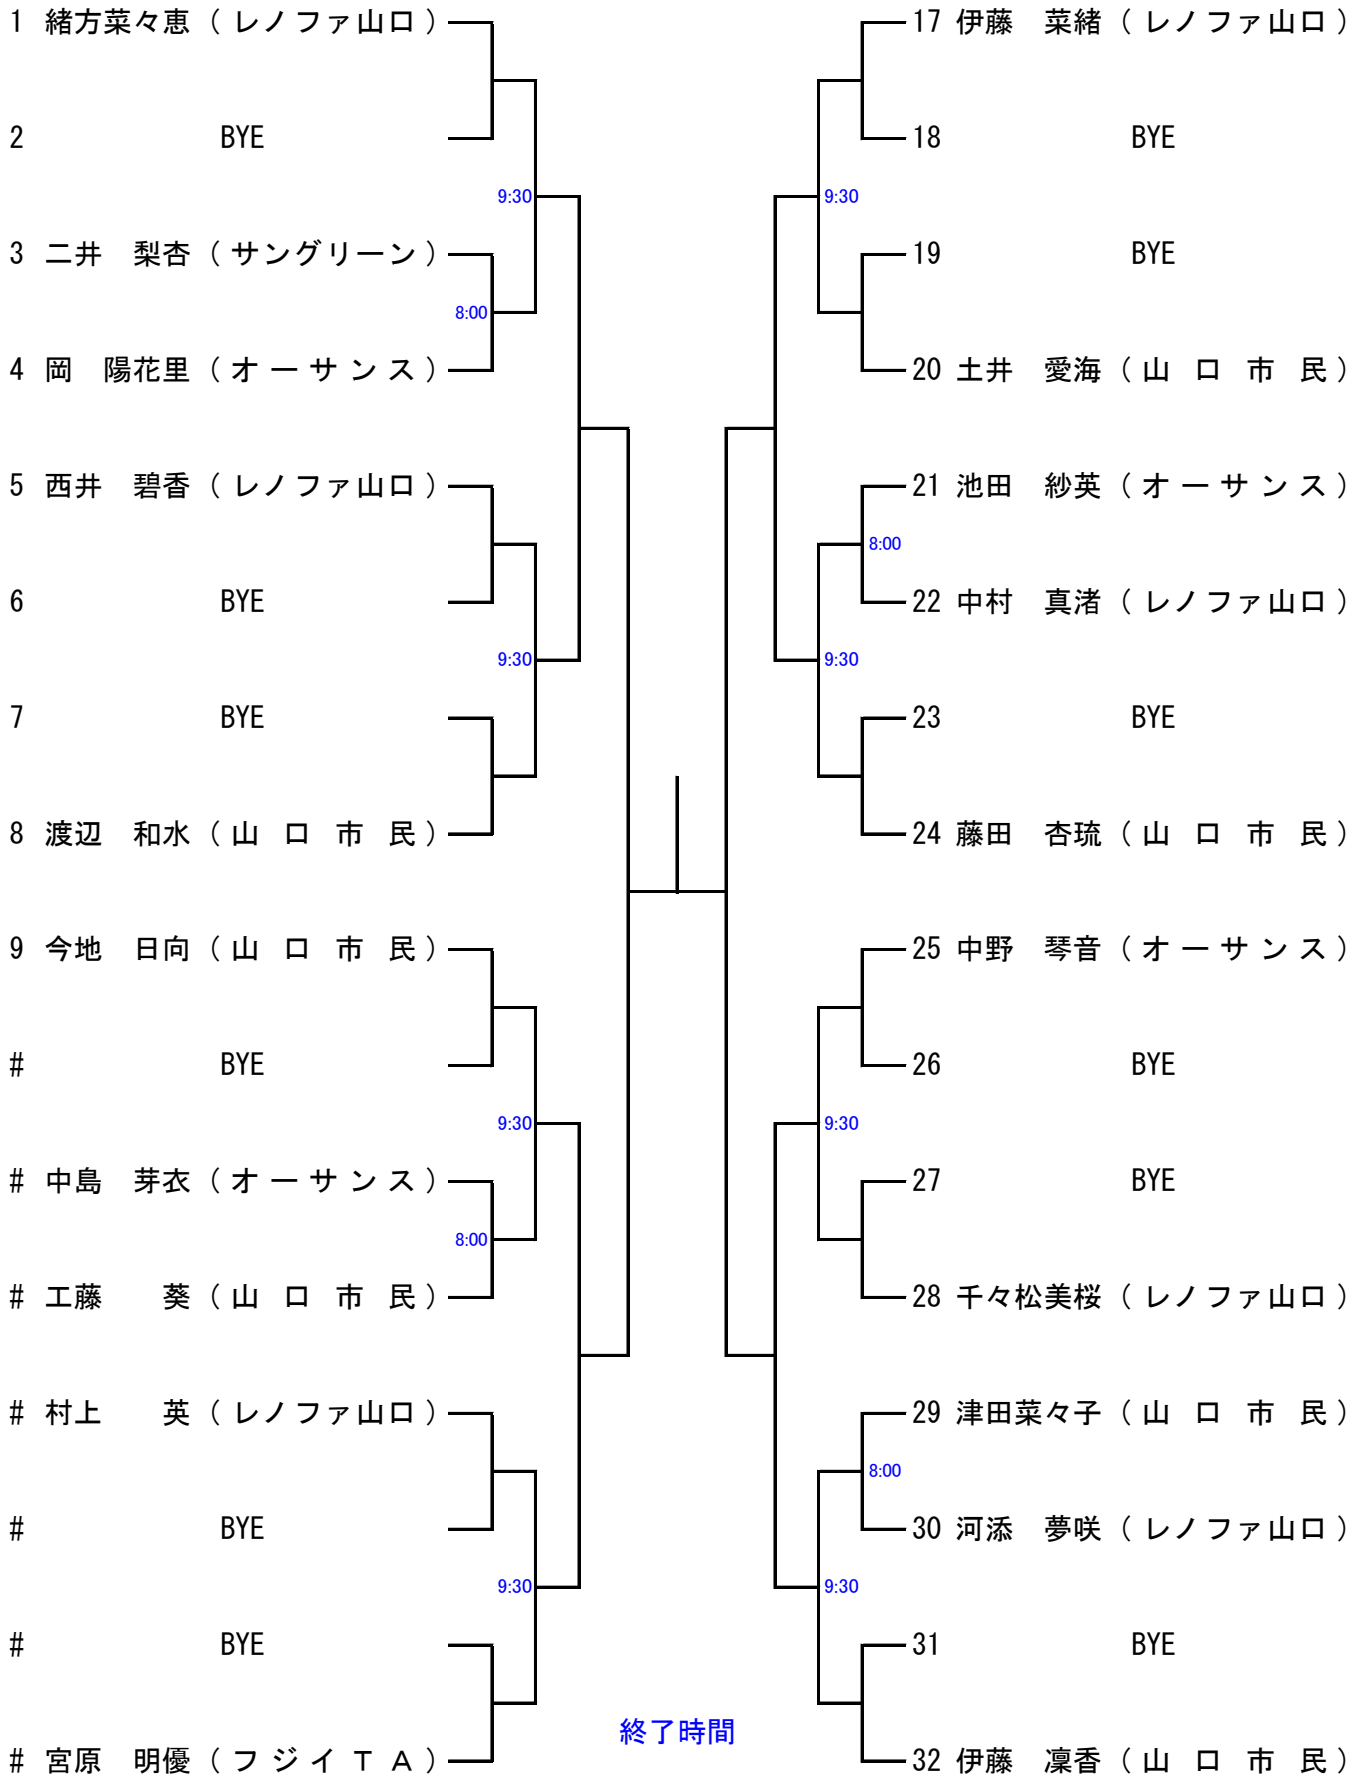

小学校高学年女子

シード順

- ① 緒方菜々恵
- ② 伊藤 凜香
- ③~④ 今地 日向
- 藤田 杏琉
- ⑤~⑧ 渡辺 和水
- 宮原 明優
- 伊藤 菜緒
- 中野 琴音