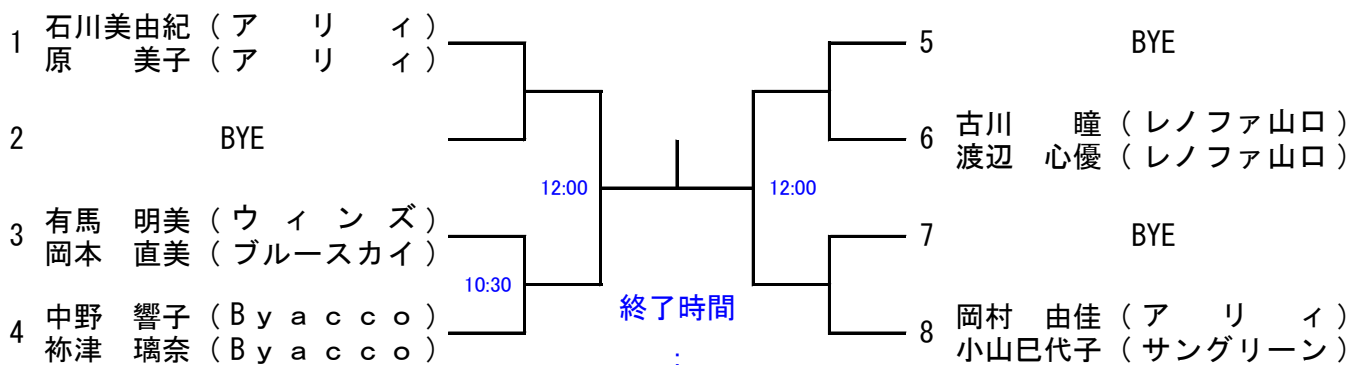

女子 A 級

No	名 前 所 属	1	2	3	勝-敗	得G率	順位
1	岩尾 基子 (サンダグリーン) 宮本 沙帆 (サンダグリーン)	/	FB	10:30	-		
2	赤岸 智子 (Byacco) 藤山 綾子 (レノファ山口)			11:30	-		
3	井上 愛梨 (山口高校) 今野 杏美 (サンダグリーン)					-	

試合の順序 1-3、2-3、1-2

女子 B 級