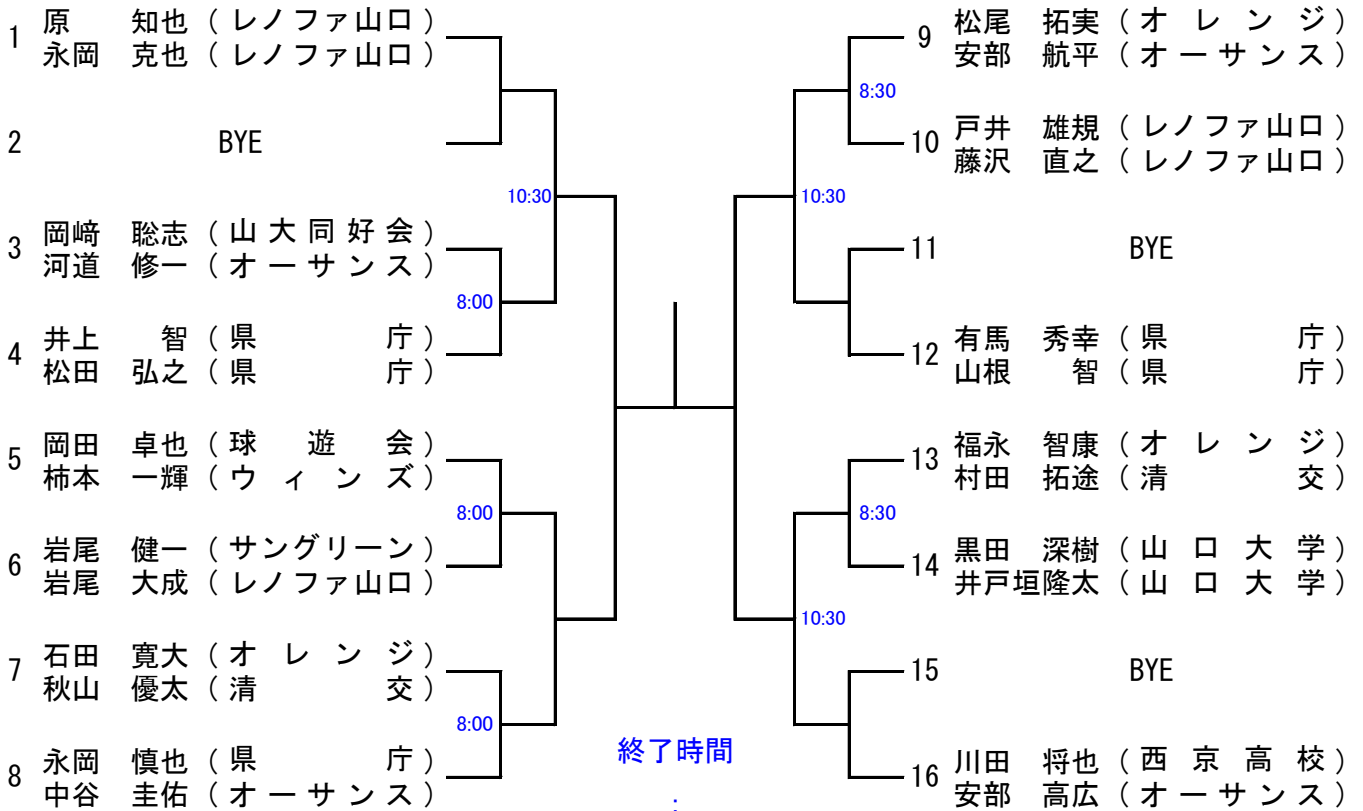

男子 A 級

シード順 ① 原 知也 ② 川田 将也 ③~④ 岡田 卓也 有馬 秀幸
永岡 克也 安部 高広 柿本 一輝 山根 智

3位戦トーナメント(初戦敗者は全員参加してください)