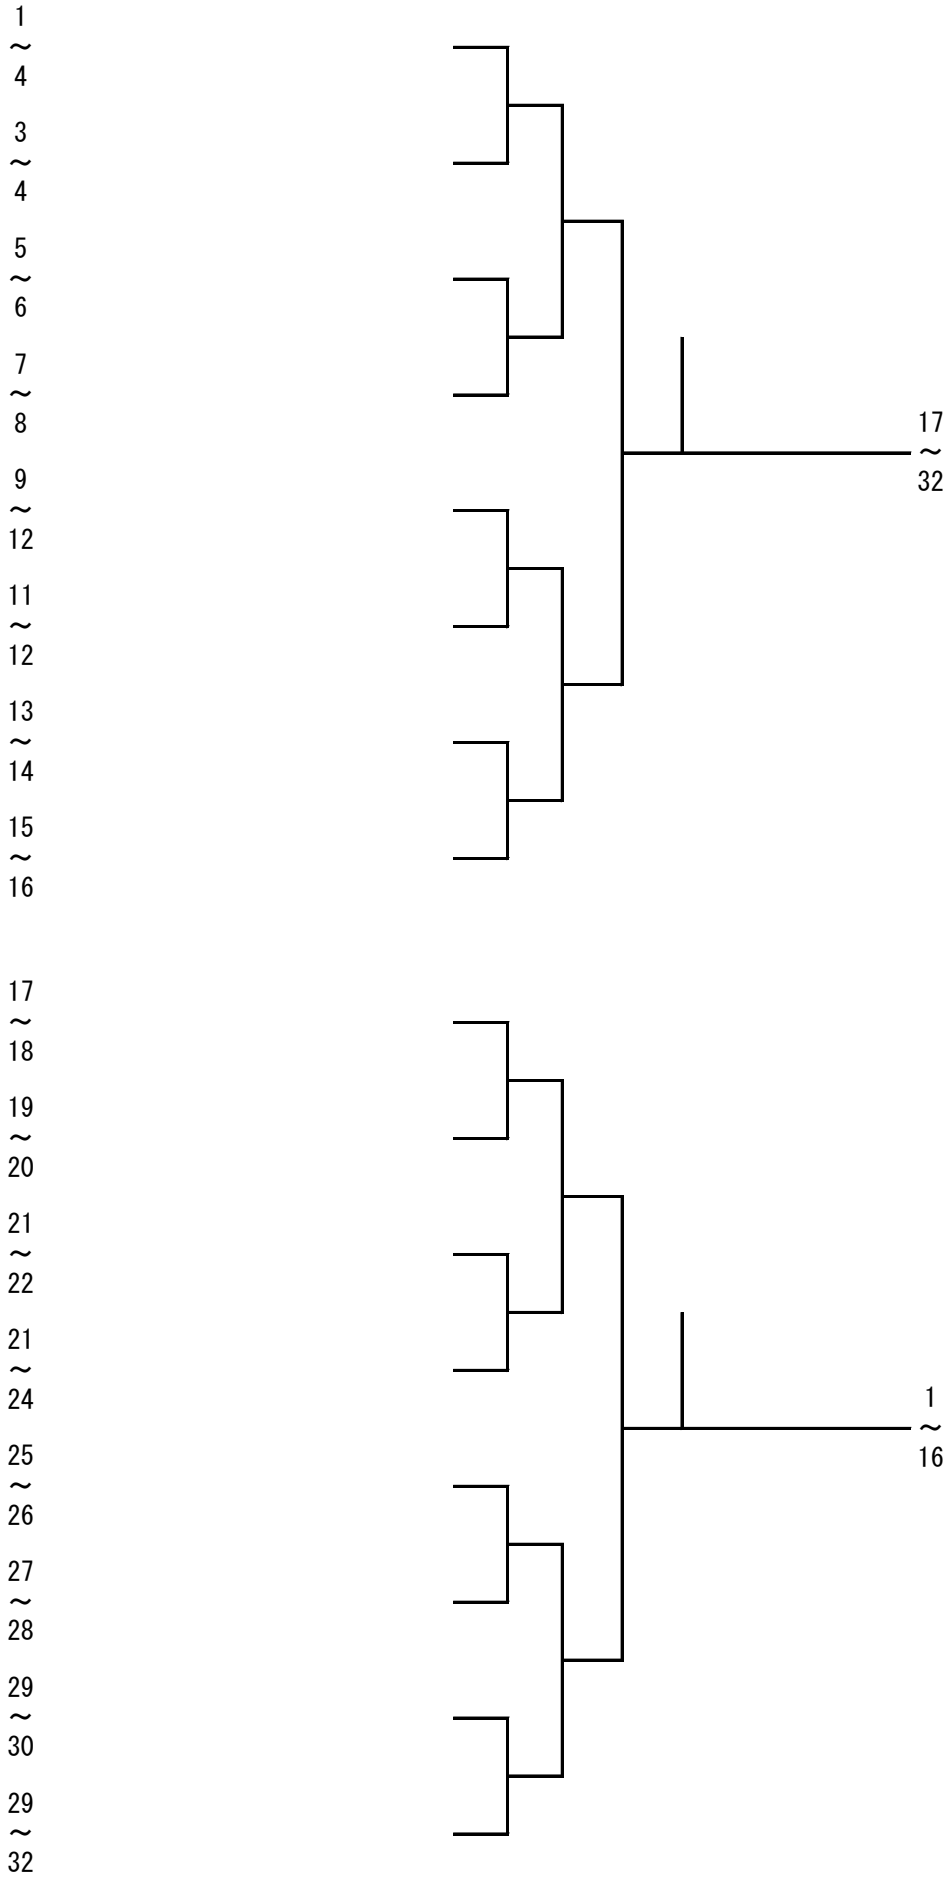

3位戦トーナメント(初戦敗者は全員参加してください)