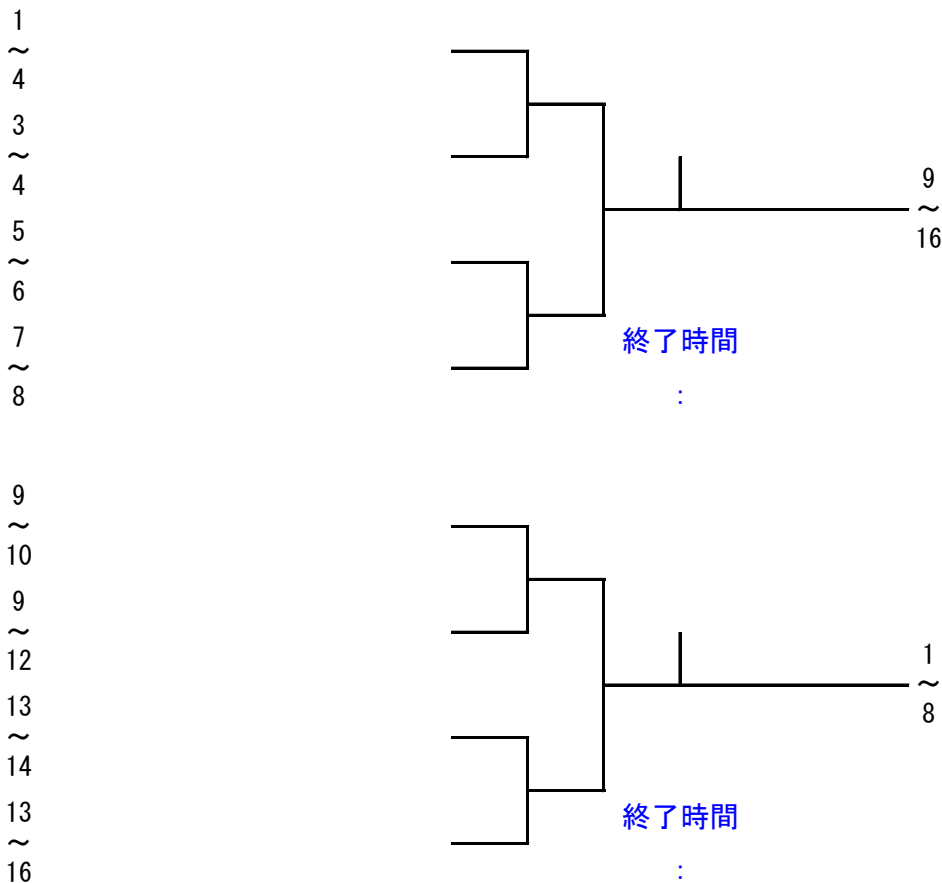

3位戦トーナメント(初戦敗者は全員参加してください)