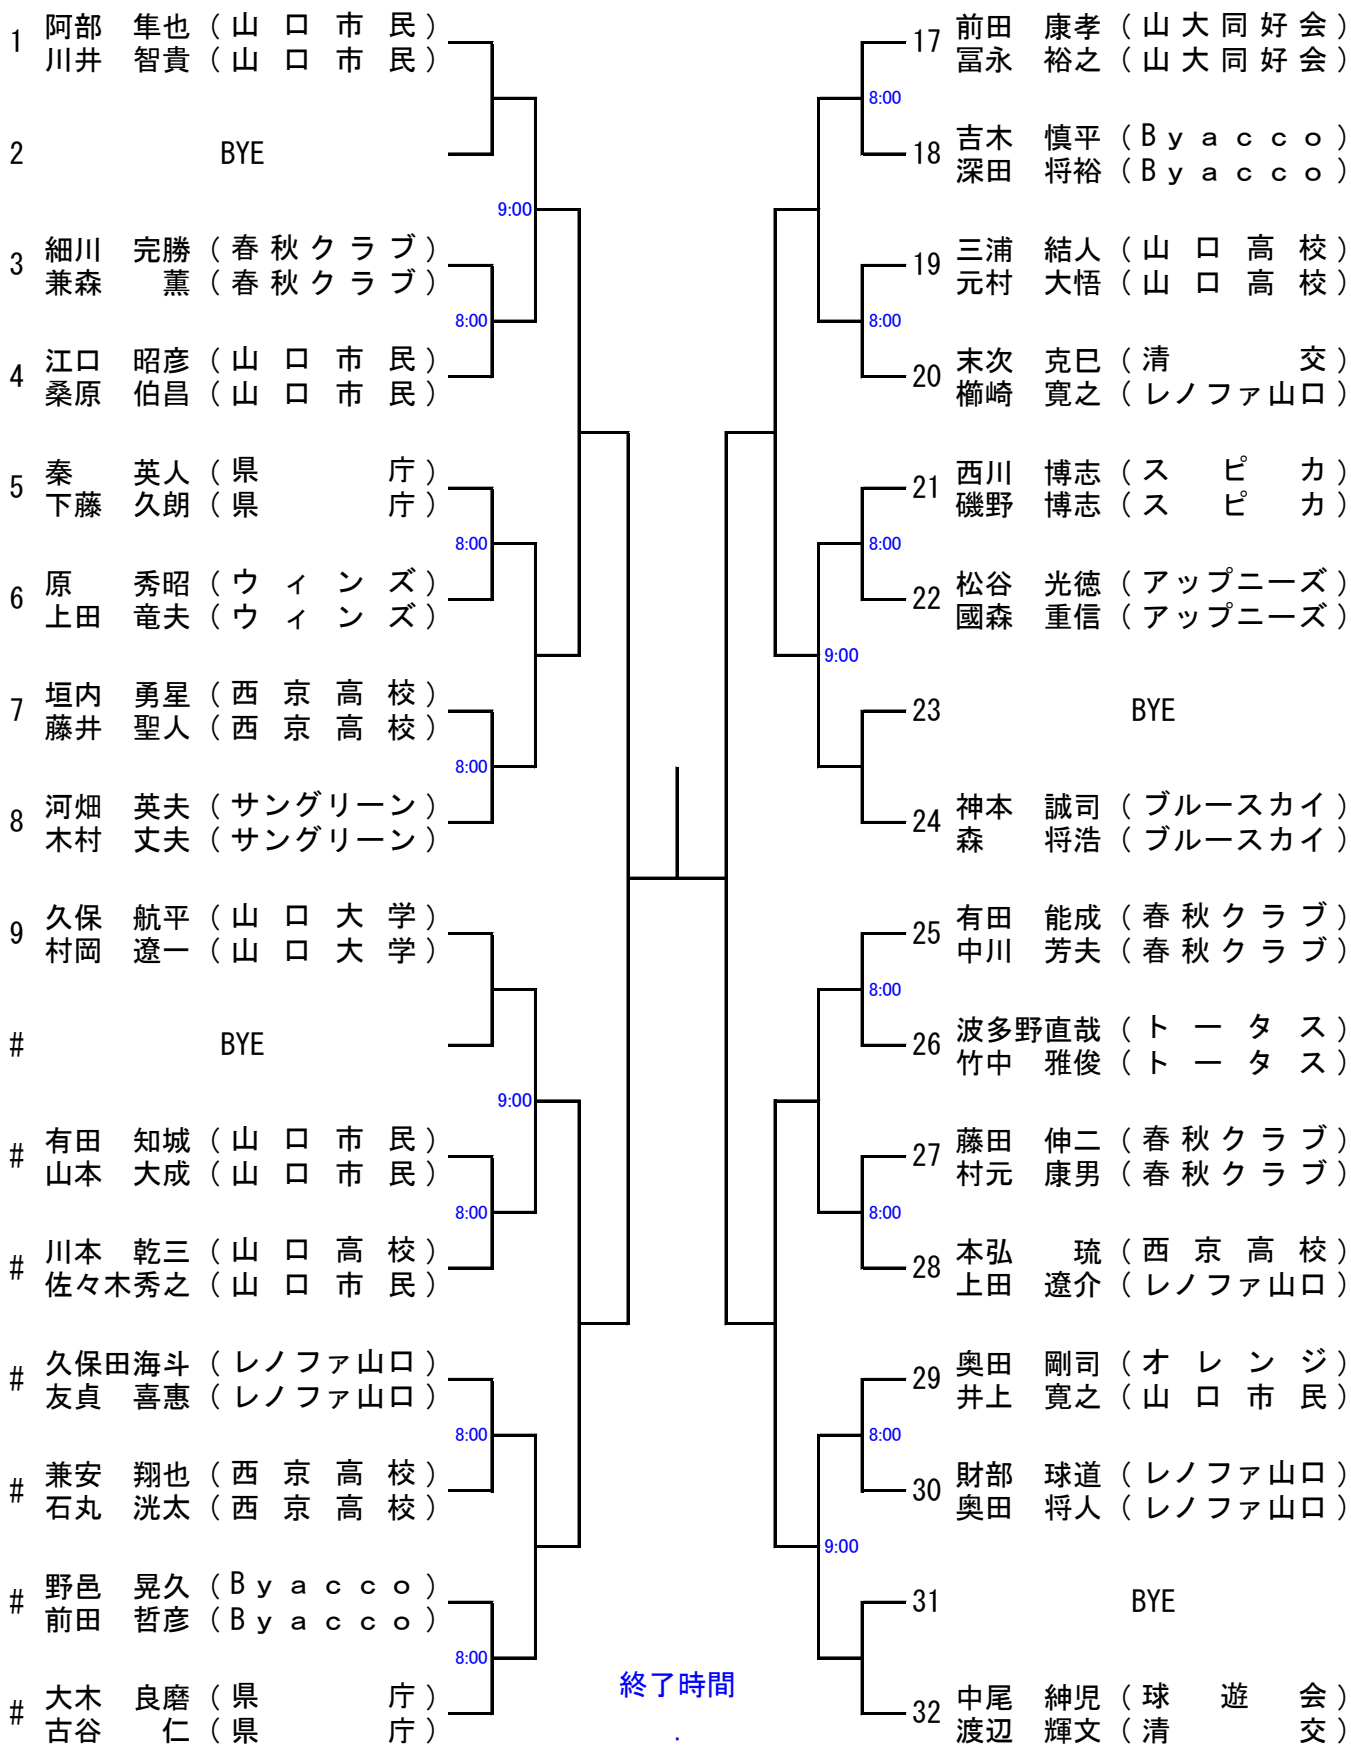

男子 B 級

① 阿部 隼也
川井 智貴

② 中尾 紳児
渡辺 輝文

③~④ 久保 航平 神本 誠司
村岡 遼一 森 将浩

シード順

⑤~⑧

河畑 英夫 大木 良磨
木村 丈夫 古谷 仁

前田 康孝 有田 能成
富永 裕之 中川 芳夫