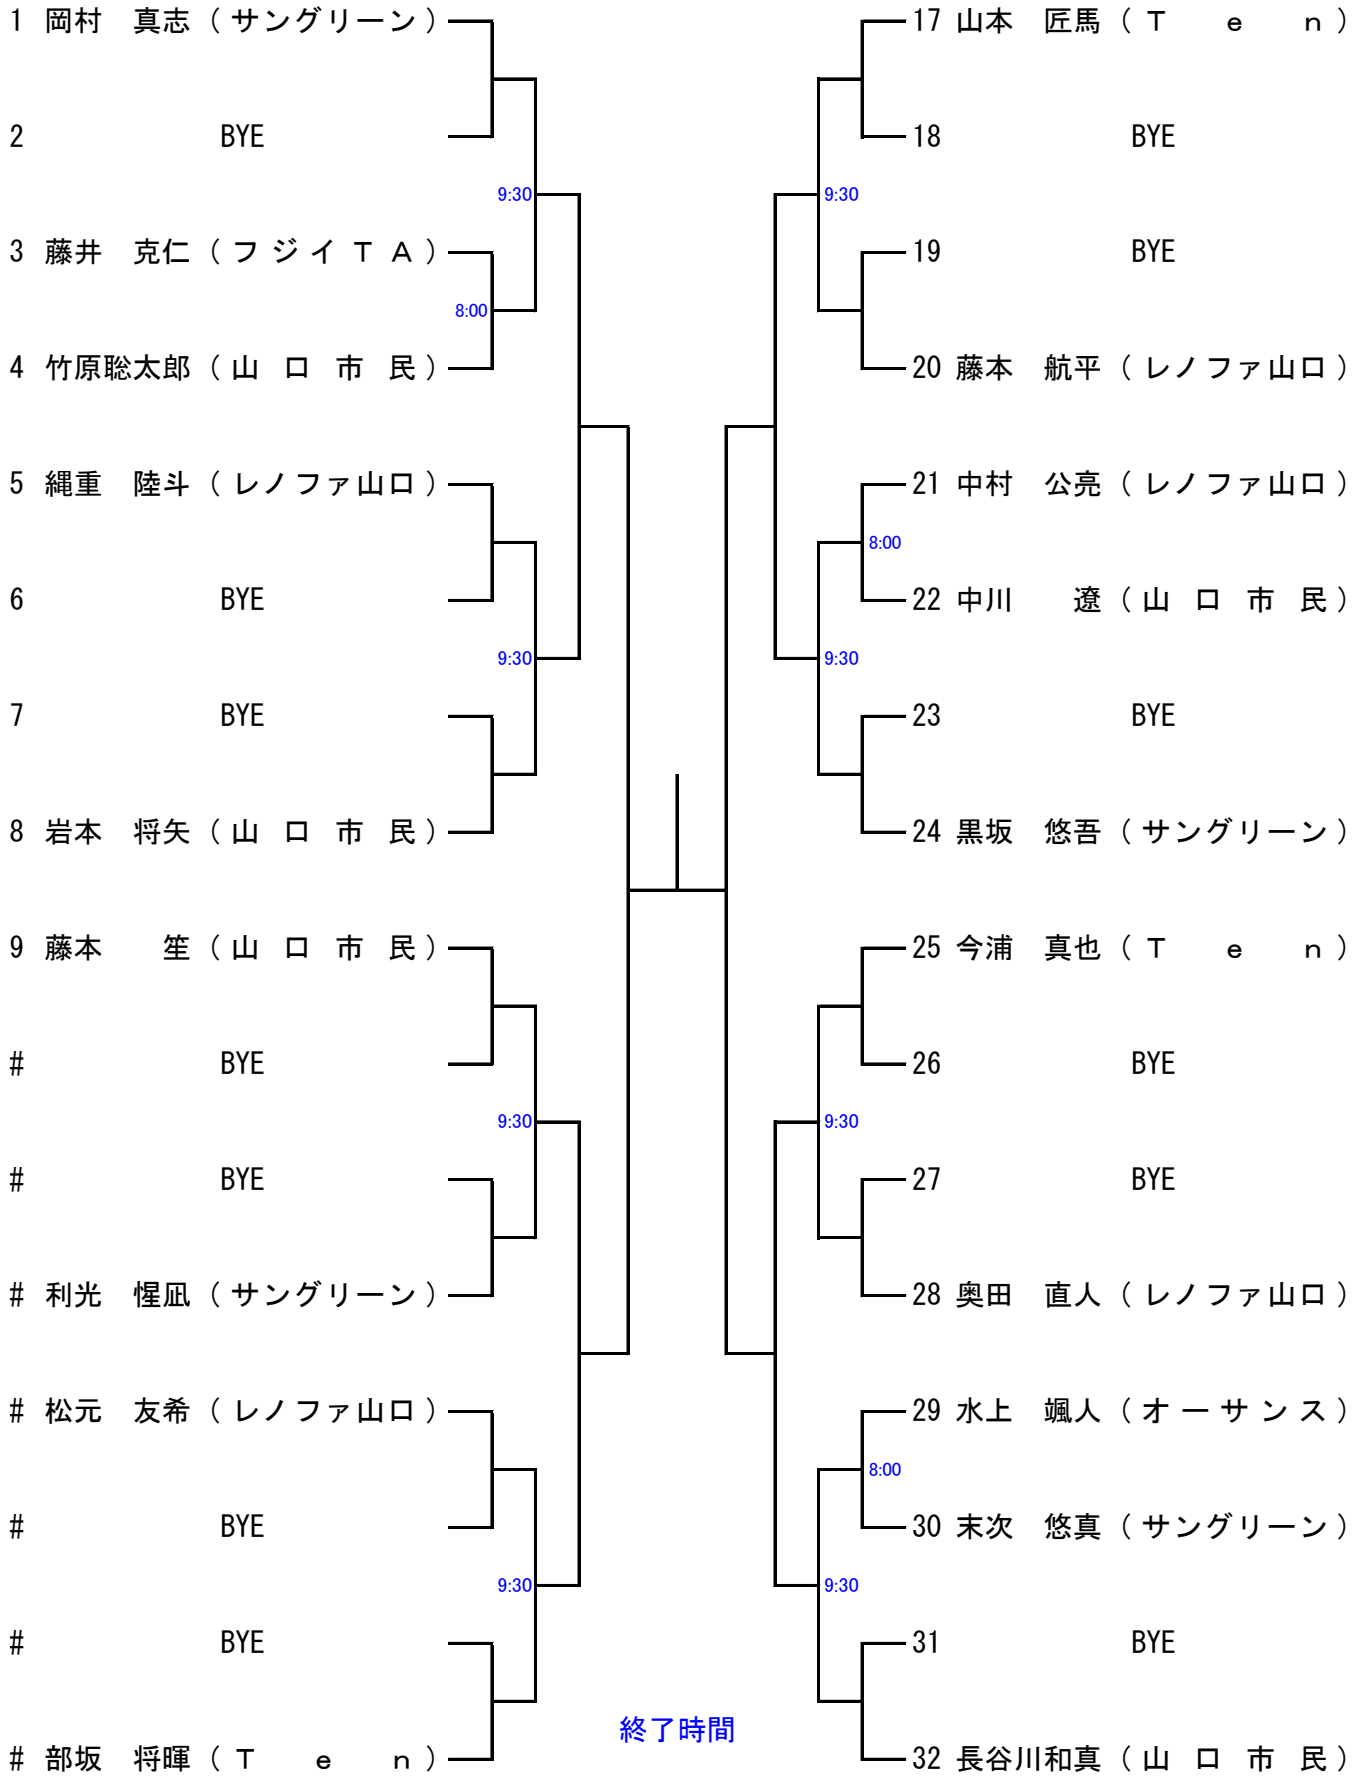

小学生高学年男子

シード順

① 岡村 真志   ② 長谷川和真   ③~④ 藤本 笙   黒坂 悠吾

⑤~⑧   岩本 将矢   部坂 将暉   山本 匠馬   今浦 真也