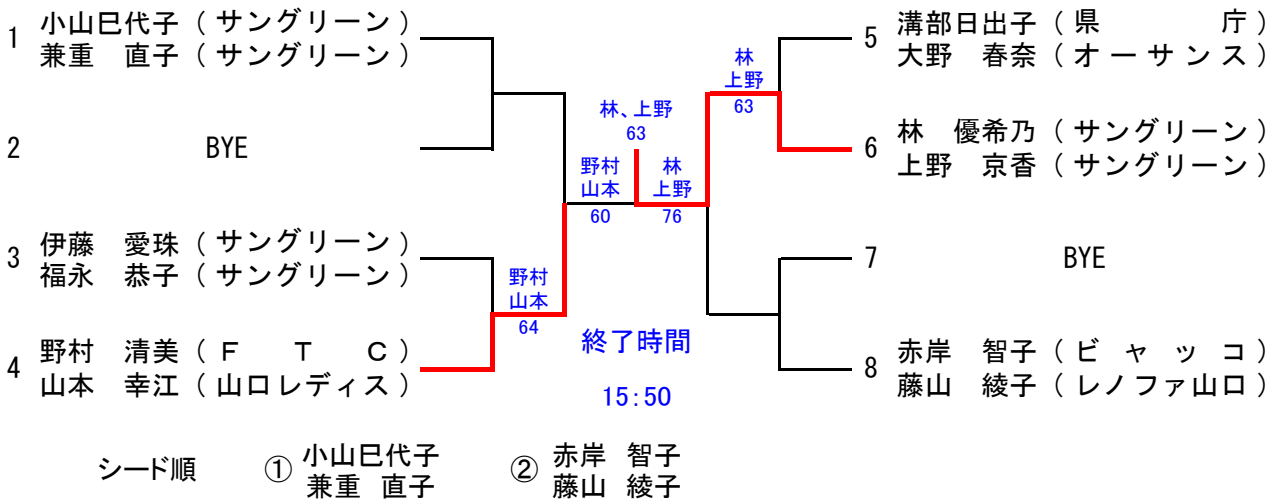

シード順 ① 井上 智 松田 弘之 ② 小川 大貴 乗松伸之介 ③~④ 米田 成良 山下 太郎 大木 良磨 田川 和宏

男子 C 級

シード順 ① 縄田 明彦 森本 哲也 ② 半田 典雅 吉山 尚彦 ③~④ 中川 芳夫 中川 勝年 田坂 文孝 大矢 芳孝

女子 A 級

女子 B 級

女子 C 級