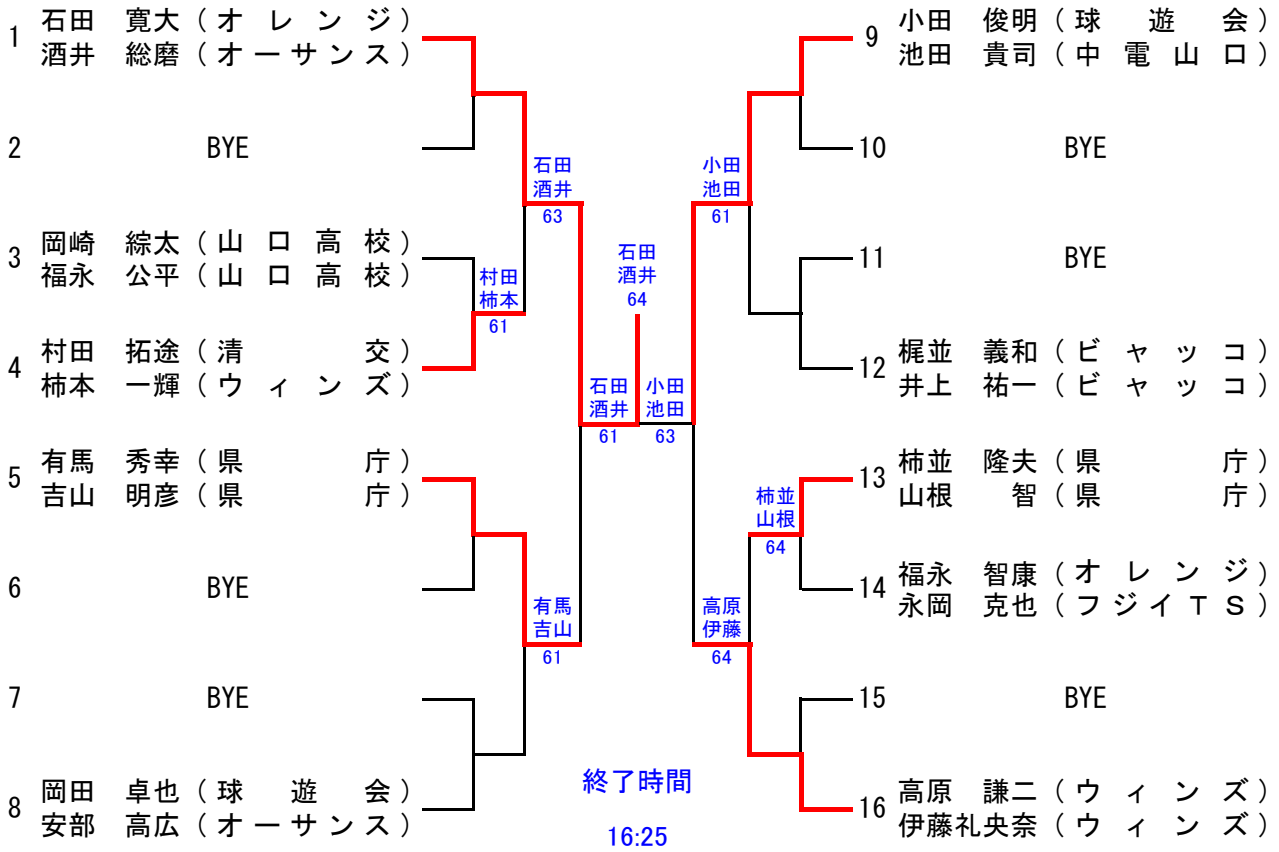

男子 A 級

シード順

① 石田 寛大
酒井 総磨

② 高原 謙二
伊藤礼央奈

③~④ 有馬 秀幸 梶並 義和
吉山 明彦 井上 祐一