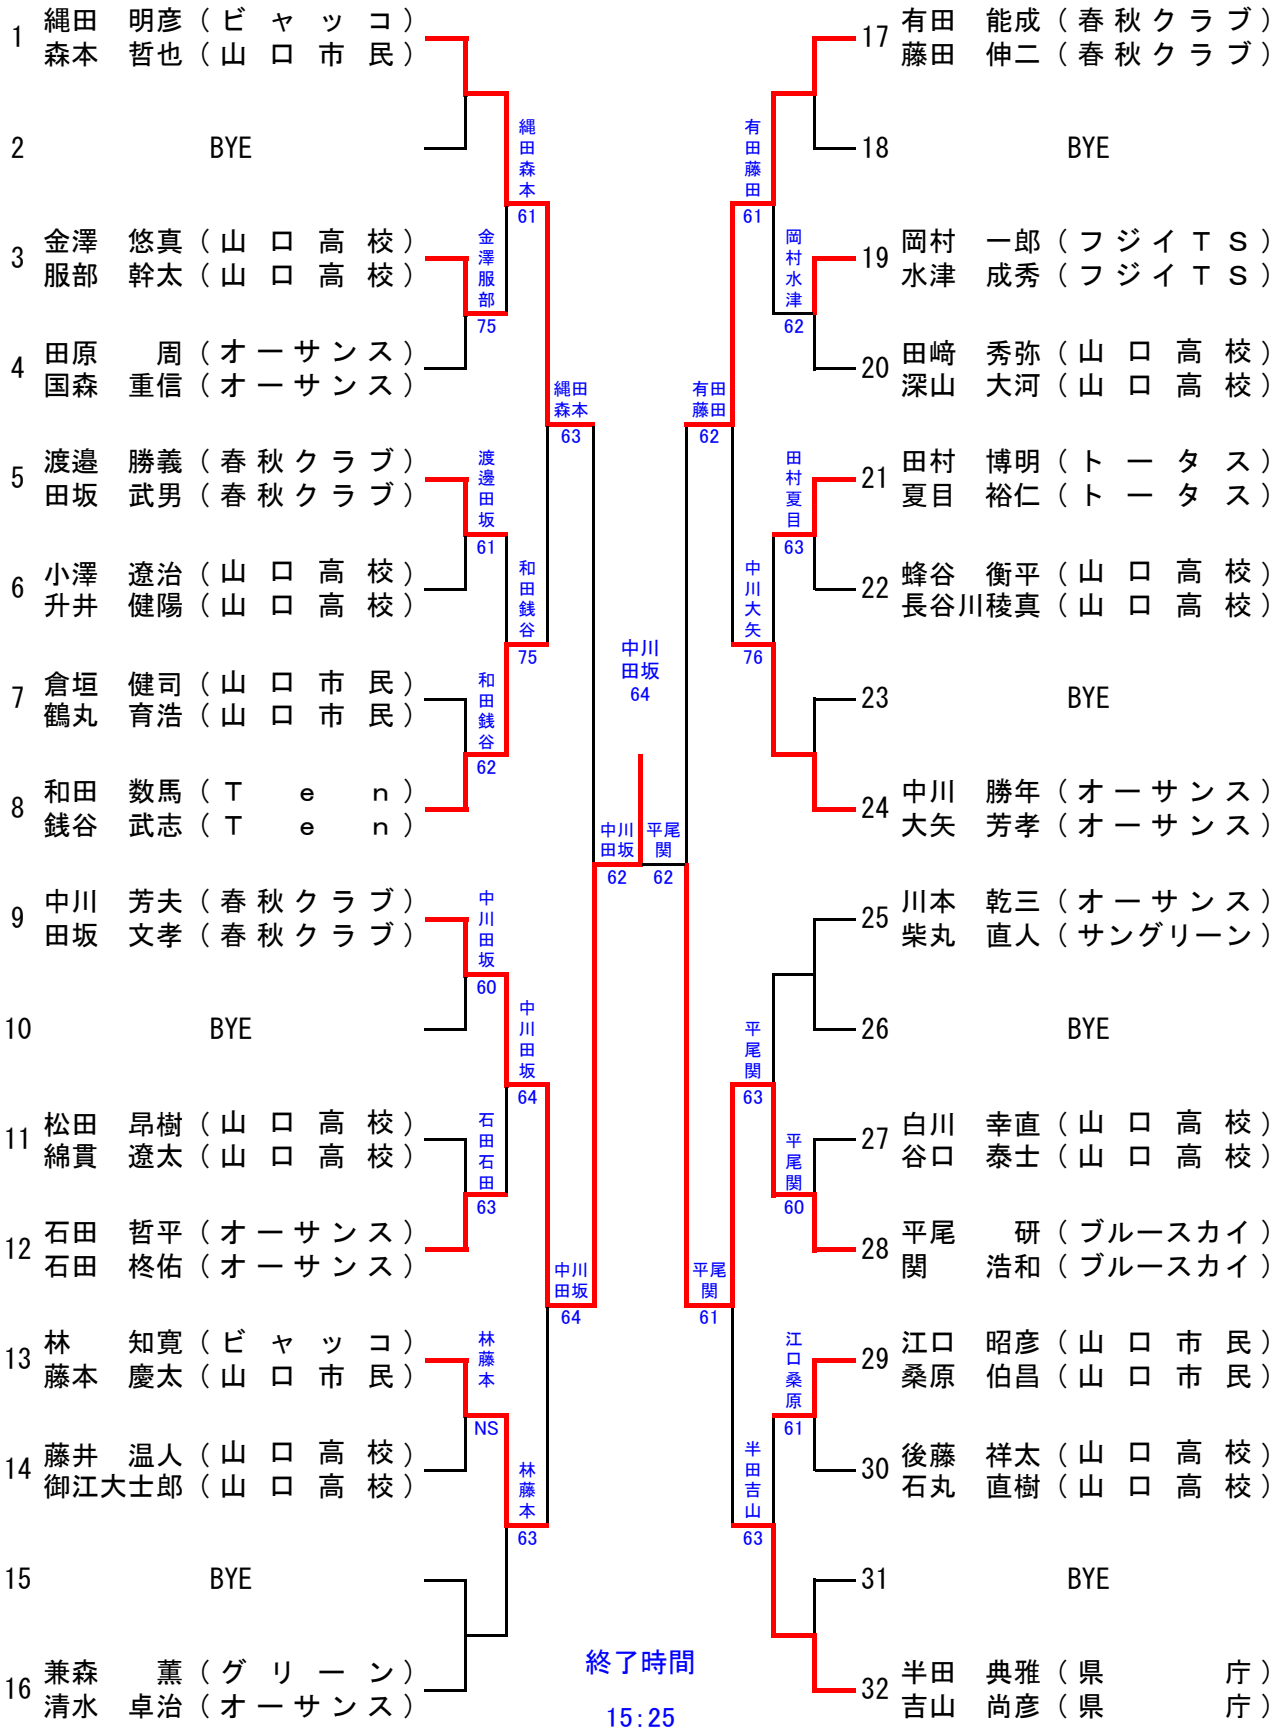

男子 C 級

シード順 ① 縄田 明彦 森本 哲也 ② 半田 典雅 吉山 尚彦 ③~④ 中川 芳夫 中川 勝年 田坂 文孝 大矢 芳孝