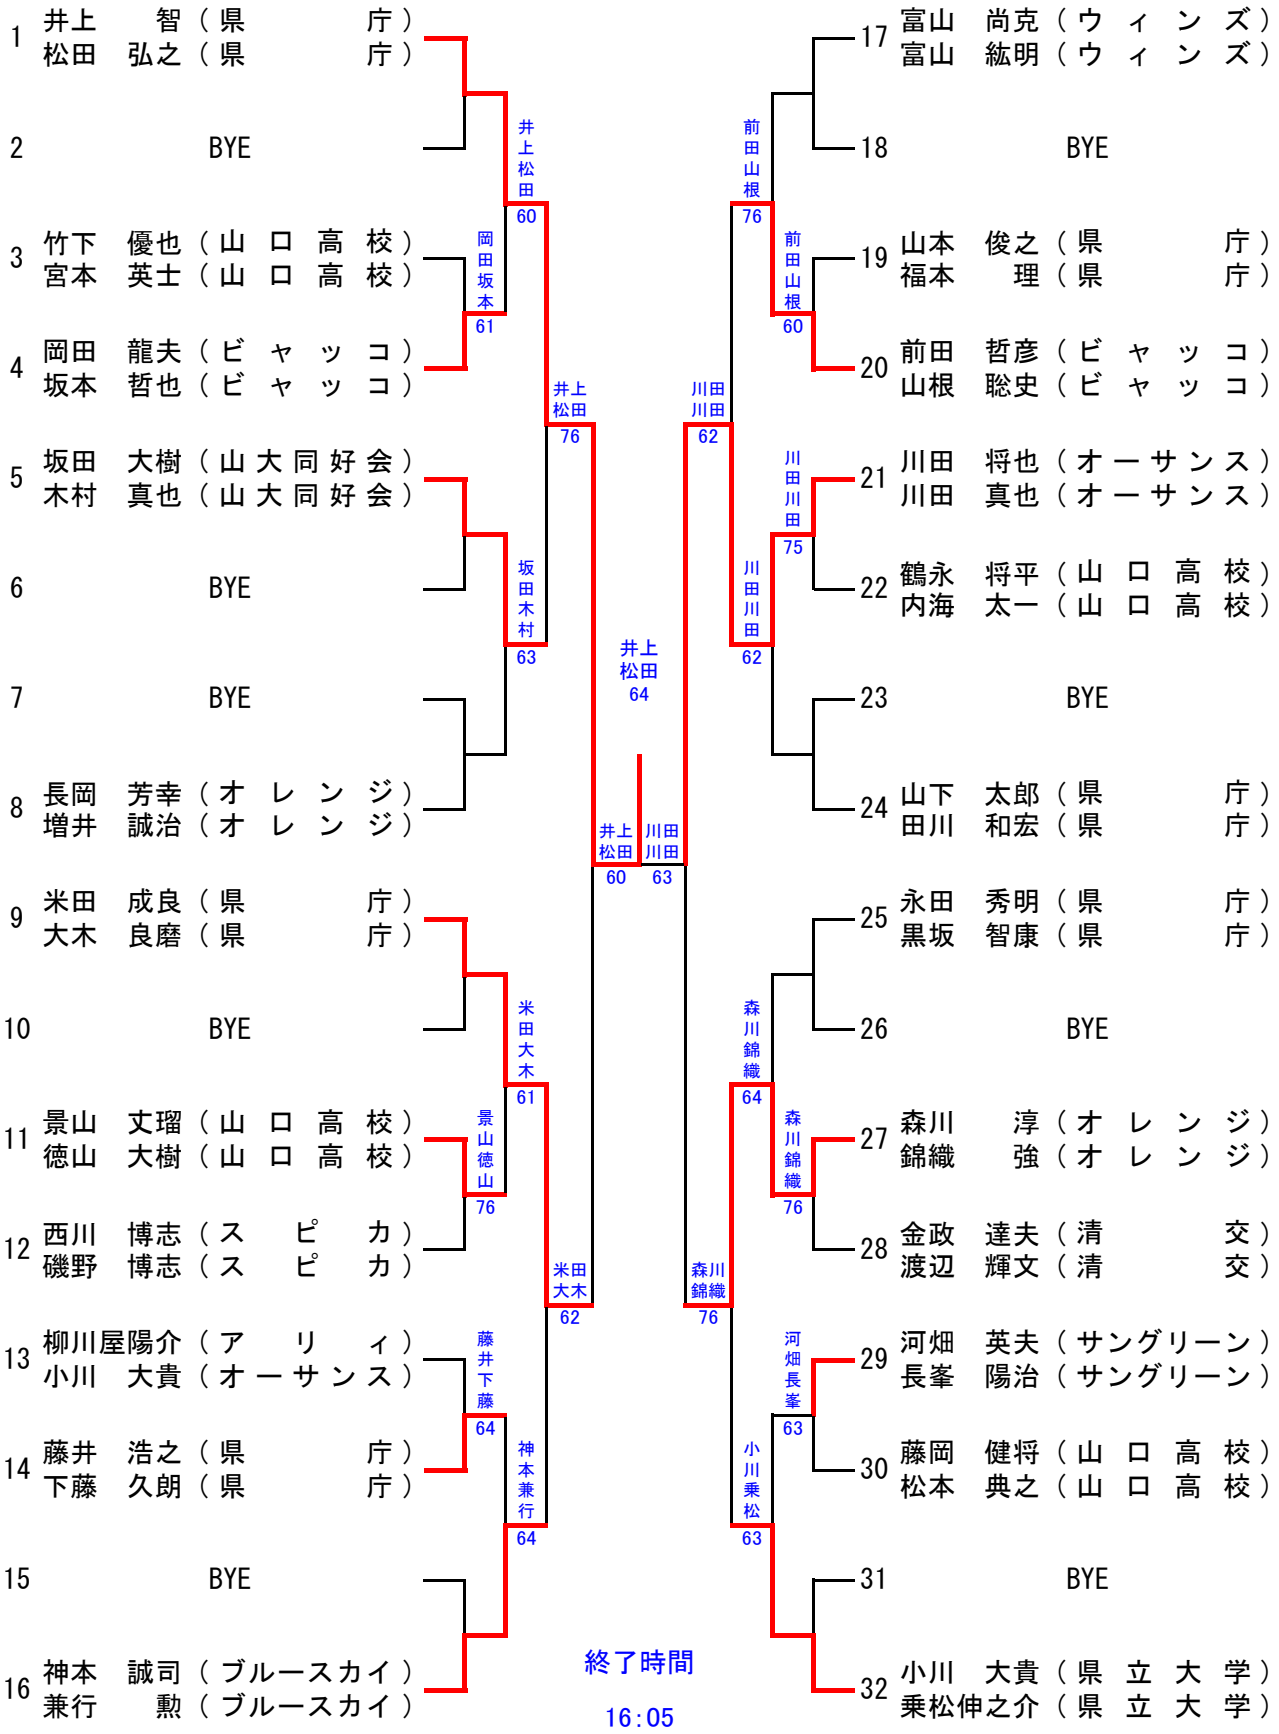

大会要項

- 1 開場 7:30
- 2 オーダー・オブ・プレーおよび試合方法

クラス	開始時刻	試合方法
男子B級、C級	8:00 (7:50までに受付)	本戦:6-6タイブレーク セミアド コンソレ:6ゲーム先取 ノード
男子A級	10:00 (9:50までに受付)	
女子A級、女子B級、C級	11:30 (11:20までに受付)	

※初戦敗者のコンソレーションを1対戦実施するので、希望者は本部に申し出てください。

本大会は、スポーツ保険に加入しています。家を出てから競技をして、家に帰るまでが対象です。万ヶガをされた選手は大会本部または協会事務局に申し出てください。

協会では使用済み(廃棄予定)のテニスボールを聴覚障害児のいる小中学校へ提供しています。会員の皆様のご協力をお願いします。

男子 A 級

シード順

① 石田 寛大
酒井 総磨

② 高原 謙二
伊藤礼央奈

③~④ 有馬 秀幸 梶並 義和
吉山 明彦 井上 祐一

男子 B 級